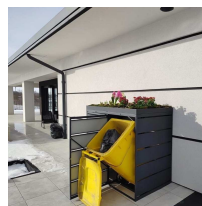

## Obudowa na pojemnik komunalny z donicą COVER GRAY AGRO 3×240 L

- **Zabudowa na 3 kosze - każdy o maksymalnej pojemności 240 litrów**
- Odporna na korozję i zmienne warunki atmosferyczne
- Wyposażona w kwietnik o głębokości 10 cm
- Wykonana z blachy ocynkowanej ogniowo o grubości 1.25 mm
- Sprawdź też [pozostałe wersje produktu](#)

### Dane techniczne:

<b>Waga (kg):</b>	105
<b>Wymiary</b>	132 × 208.5 × 83 cm
<b>Kolor:</b>	grafitowy
<b>Pojemność (l):</b>	240, 720
<b>Szerokość (cm):</b>	208.5
<b>Głębokość (cm):</b>	83
<b>Wysokość (cm):</b>	132
<b>Tworzywo wykonania:</b>	Stal ocynkowana