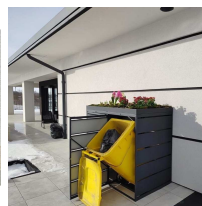

Obudowa na pojemnik komunalny z donicą COVER GRAY AGRO 2×240 L

- Zabudowa na 2 kosze - każdy o maksymalnej pojemności 240 litrów
- Odporna na korozję i zmienne warunki atmosferyczne
- Wyposażona w kwiatnik o głębokości 10 cm
- Wykonana z blachy ocynkowanej ogniowo o grubości 1.25 mm
- Sprawdź też [pozostałe wersje produktu](#)

Dane techniczne:

Waga (kg):	74
Wymiary	132 × 139 × 83 cm
Kolor:	grafitowy
Pojemność (l):	240, 480
Szerokość (cm):	139
Głębokość (cm):	83
Wysokość (cm):	132
Tworzywo wykonania:	Stal ocynkowana