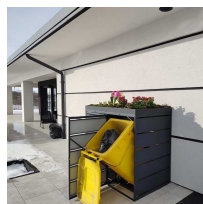

Obudowa na pojemnik komunalny z donicą COVER GRAY AGRO 2×120 L

- Zabudowa na 2 kosze - każdy o maksymalnej pojemności 120 litrów
- Odporna na korozję i zmienne warunki atmosferyczne
- Wyposażona w kwiatnik o głębokości 10 cm
- Wykonana z blachy ocynkowanej ogniowo o grubości 1.25 mm
- Sprawdź też [pozostałe wersje produktu](#)

Dane techniczne:

Waga (kg):	58.2
Wymiary	120 × 118 × 68 cm
Kolor:	grafitowy
Pojemność (l):	120, 240
Szerokość (cm):	118
Głębokość (cm):	68
Wysokość (cm):	120
Tworzywo wykonania:	Stal ocynkowana