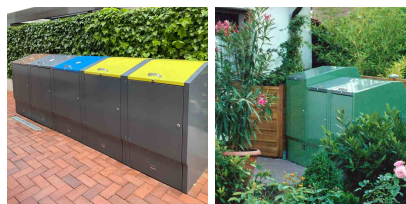

Obudowa na pojemnik komunalny z klapą **SECOMAT 240-K**

- **Zabudowa na pojemnik komunalny na kółkach (poj. 240 litrów)**
- Odporna na warunki atmosferyczne i korozję
- Wykonana z malowanej proszkowo, ocynkowanej stali
- Kłapa w 4 kolorach
- Widoczne na zdjęciach kosze na odpady nie należą do zestawu
- Sprawdź też [pozostałe wersje produktu](#)

Dane techniczne:

Waga (kg):	70
Wymiary	73.5 × 75 × 124.5 cm
Pojemność (l):	240
Szerokość (cm):	75
Głębokość (cm):	73.5
Wysokość (cm):	124.5
Kolor:	brązowy, czarny, niebieski, żółty
Tworzywo wykonania:	Stal ocynkowana