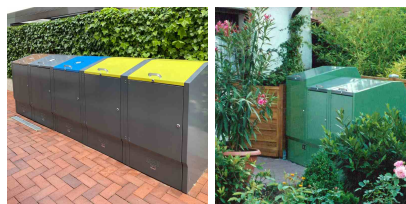

Obudowa na pojemnik komunalny z klapą **SECOMAT 240-K**

- **Zabudowa na pojemnik komunalny na kółkach (poj. 240 litrów)**
- Odporna na warunki atmosferyczne i korozję
- Wykonana z malowanej proszkowo, ocynkowanej stali
- Klapa w 4 kolorach
- Widoczne na zdjęciach kosze na odpady nie należą do zestawu
- Sprawdź też [pozostałe wersje produktu](#)

Dane techniczne:

Waga (kg):	70
Wymiary	73,5 × 75 × 124,5 cm
Pojemność (l):	240
Szerokość (cm):	75
Głębokość (cm):	73.5
Wysokość (cm):	124.5
Kolor:	brązowy, czarny, niebieski, żółty
Tworzywo wykonania:	Stal ocynkowana