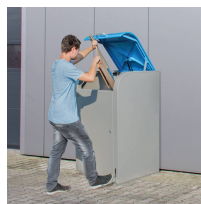

Obudowa na pojemnik komunalny z klapą **SECOMAT 120-K**

- **Zabudowa na pojemnik komunalny na kółkach (pojemność 120 litrów)**
- Odporna na zmienne warunki atmosferyczne i korozję
- Wykonana z malowanej proszkowo, ocynkowanej blachy
- Kłapa w 4 kolorach
- Widoczne na zdjęciach kosze na odpady nie należą do zestawu
- Sprawdź też [pozostałe wersje produktu](#)

Dane techniczne:

Waga (kg):	52
Wymiary	67.5 × 63 × 111.5 cm
Pojemność (l):	120
Szerokość (cm):	63
Głębokość (cm):	67.5
Wysokość (cm):	111.5
Kolor:	brązowy, czarny, niebieski, żółty
Tworzywo wykonania:	Stal ocynkowana