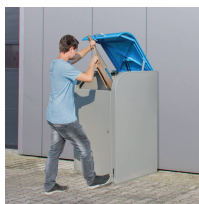

Obudowa na pojemnik komunalny z klapą **SECOMAT 120-K**

- **Zabudowa na pojemnik komunalny na kółkach (pojemność 120 litrów)**
- Odporna na zmienne warunki atmosferyczne i korozję
- Wykonana z malowanej proszkowo, ocynkowanej blachy
- Kłapa w 4 kolorach
- Widoczne na zdjęciach kosze na odpady nie należą do zestawu
- Sprawdź też [pozostałe wersje produktu](#)

Dane techniczne:

Waga (kg):	52
Wymiary	67.5 × 63 × 111.5 cm
Pojemność (l):	120
Szerokość (cm):	63
Głębokość (cm):	67.5
Wysokość (cm):	111.5
Kolor:	brązowy, czarny, niebieski, żółty
Tworzywo wykonania:	Stal ocynkowana