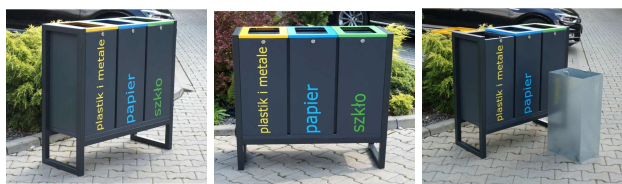

Stacja do segregacji odpadów MODERN GRAFIO UP 5×60

- Wysoka estetyka wykonania
- Wyposażona w zamki z kluczem
- Wykonana z malowanej blachy ocynkowanej **1mm**
- Nazwy frakcji wykonane z naklejek na folii transportowej
- Możliwość montażu do podłoża
- 5 wewnętrznych pojemników z blachy ocynkowanej
- Pojemność: **5 x 60** litrów

Dane techniczne:

Waga (kg):	91
Wymiary	158 x 40 x 100 cm
Pojemność (l):	60, 300
Kolor:	brązowy, czarny, grafitowy, niebieski, zielony, żółty
Szerokość (cm):	158
Głębokość (cm):	40
Wysokość (cm):	100
Tworzywo wykonania:	Stal ocynkowana