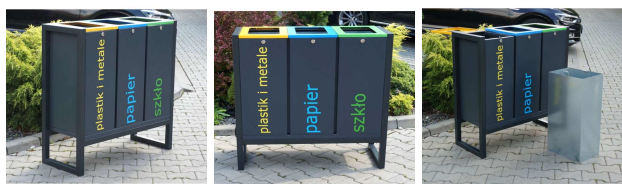

Stacja do segregacji odpadów MODERN GRAFIO UP 5×60

- Wysoka estetyka wykonania
- Wyposażona w zamki z kluczem
- Wykonana z malowanej blachy ocynkowanej **1mm**
- Nazwy frakcji wykonane z naklejek na folii transportowej
- Możliwość montażu do podłoża
- 5 wewnętrznych pojemników z blachy ocynkowanej
- Pojemność: **5 x 60** litrów

Dane techniczne:

Waga (kg):	91
Wymiary	158 × 40 × 100 cm
Pojemność (l):	60, 300
Kolor:	brązowy, czarny, grafitowy, niebieski, zielony, żółty
Szerokość (cm):	158
Głębokość (cm):	40
Wysokość (cm):	100
Tworzywo wykonania:	Stal ocynkowana