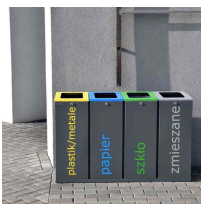

## Stacja do segregacji odpadów MODERN GRAFIO 4x100

- Wysoka estetyka wykonania
- Zamki do klap pojemników
- Wykonana z malowanej blachy ocynkowanej **1mm**
- Kolorowe oznaczenie frakcji
- Nazwy frakcji wykonane z naklejek na folii transportowej
- Możliwość montażu do podłoża
- 4 wewnętrzne pojemniki z blachy ocynkowanej
- Pojemność: **4 x 100** litrów

### Dane techniczne:

<b>Waga (kg):</b>	72
<b>Wymiary</b>	149 x 47 x 81 cm
<b>Pojemność (l):</b>	100, 400
<b>Kolor:</b>	brązowy, czarny, grafitowy, niebieski, zielony, żółty
<b>Szerokość (cm):</b>	149
<b>Głębokość (cm):</b>	47
<b>Wysokość (cm):</b>	81
<b>Tworzywo wykonania:</b>	Stal ocynkowana