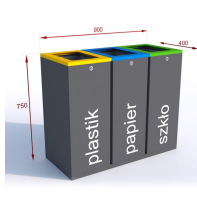

Stacja do segregacji odpadów MODERN GRAFIO 3x60

- Wysoka estetyka wykonania
- Wyposażona w zamki z kluczami
- Wykonana z malowanej blachy ocynkowanej **1mm**
- Kolorowe oznaczenie frakcji: otwór wrzutowy + napis wykonany z naklejki na folii transportowej
- Możliwość montażu do podłoża
- 3 wewnętrzne pojemniki z blachy ocynkowanej
- Pojemność: **3 x 60** litrów

Dane techniczne:

Waga (kg):	46
Wymiary	90 x 40 x 75 cm
Pojemność (l):	60
Kolor:	brązowy, czarny, grafitowy, niebieski, zielony, żółty
Szerokość (cm):	90
Głębokość (cm):	40
Wysokość (cm):	75
Tworzywo wykonania:	Stal ocynkowana