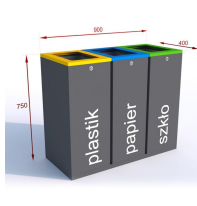

Stacja do segregacji odpadów MODERN GRAFIO 3×60

- Wysoka estetyka wykonania
- Wyposażona w zamki z kluczami
- Wykonana z malowanej blachy ocynkowanej **1mm**
- Kolorowe oznaczenie frakcji: otwór wrzutowy + napis wykonany z naklejki na folii transportowej
- Możliwość montażu do podłoża
- 3 wewnętrzne pojemniki z blachy ocynkowanej
- Pojemność: **3 x 60** litrów

Dane techniczne:

Waga (kg):	46
Wymiary	90 × 40 × 75 cm
Pojemność (l):	60
Kolor:	brązowy, czarny, grafitowy, niebieski, zielony, żółty
Szerokość (cm):	90
Głębokość (cm):	40
Wysokość (cm):	75
Tworzywo wykonania:	Stal ocynkowana