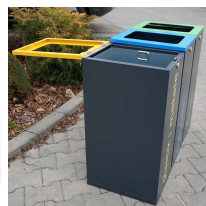

Stacja do segregacji odpadów MODERN GRAFIO 3x60

- Wysoka estetyka wykonania
- Wyposażona w zamki z kluczami
- Wykonana z malowanej blachy ocynkowanej **1mm**
- Kolorowe oznaczenie frakcji: otwór wrzutowy + napis wykonany z naklejki na folii transportowej
- Możliwość montażu do podłoża
- 3 wewnętrzne pojemniki z blachy ocynkowanej
- Pojemność: **3 x 60** litrów

Dane techniczne:

Waga (kg):	46
Wymiary	90 x 40 x 75 cm
Pojemność (l):	60
Kolor:	brązowy, czarny, grafitowy, niebieski, zielony, żółty
Szerokość (cm):	90
Głębokość (cm):	40
Wysokość (cm):	75
Tworzywo wykonania:	Stal ocynkowana