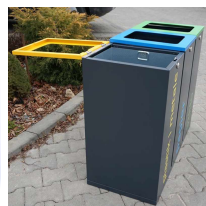

Stacja do segregacji odpadów MODERN GRAFIO 3×60

- Wysoka estetyka wykonania
- Wyposażona w zamki z kluczami
- Wykonana z malowanej blachy ocynkowanej **1mm**
- Kolorowe oznaczenie frakcji: otwór wrzutowy + napis wykonany z naklejki na folii transportowej
- Możliwość montażu do podłoża
- 3 wewnętrzne pojemniki z blachy ocynkowanej
- Pojemność: **3 x 60** litrów

Dane techniczne:

Waga (kg):	46
Wymiary	90 × 40 × 75 cm
Pojemność (l):	60
Kolor:	brązowy, czarny, grafitowy, niebieski, zielony, żółty
Szerokość (cm):	90
Głębokość (cm):	40
Wysokość (cm):	75
Tworzywo wykonania:	Stal ocynkowana