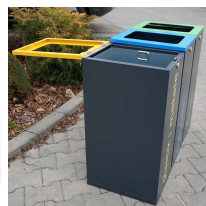

## Stacja do segregacji odpadów MODERN GRAFIO 3x60

- Wysoka estetyka wykonania
- Wyposażona w zamki z kluczami
- Wykonana z malowanej blachy ocynkowanej **1mm**
- Kolorowe oznaczenie frakcji: otwór wrzutowy + napis wykonany z naklejki na folii transportowej
- Możliwość montażu do podłoża
- 3 wewnętrzne pojemniki z blachy ocynkowanej
- Pojemność: **3 x 60** litrów

### Dane techniczne:

<b>Waga (kg):</b>	46
<b>Wymiary</b>	90 x 40 x 75 cm
<b>Pojemność (l):</b>	60
<b>Kolor:</b>	brązowy, czarny, grafitowy, niebieski, zielony, żółty
<b>Szerokość (cm):</b>	90
<b>Głębokość (cm):</b>	40
<b>Wysokość (cm):</b>	75
<b>Tworzywo wykonania:</b>	Stal ocynkowana