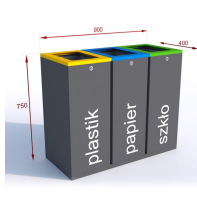

## Stacja do segregacji odpadów MODERN GRAFIO 3x60

- Wysoka estetyka wykonania
- Wyposażona w zamki z kluczami
- Wykonana z malowanej blachy ocynkowanej **1mm**
- Kolorowe oznaczenie frakcji: otwór wrzutowy + napis wykonany z naklejki na folii transportowej
- Możliwość montażu do podłoża
- 3 wewnętrzne pojemniki z blachy ocynkowanej
- Pojemność: **3 x 60** litrów

### Dane techniczne:

<b>Waga (kg):</b>	46
<b>Wymiary</b>	90 x 40 x 75 cm
<b>Pojemność (l):</b>	60
<b>Kolor:</b>	brązowy, czarny, grafitowy, niebieski, zielony, żółty
<b>Szerokość (cm):</b>	90
<b>Głębokość (cm):</b>	40
<b>Wysokość (cm):</b>	75
<b>Tworzywo wykonania:</b>	Stal ocynkowana