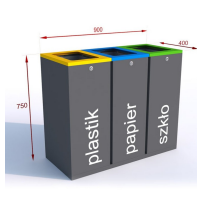

## Stacja do segregacji odpadów MODERN GRAFIO 3×60

- Wysoka estetyka wykonania
- Wyposażona w zamki z kluczami
- Wykonana z malowanej blachy ocynkowanej **1mm**
- Kolorowe oznaczenie frakcji: otwór wrzutowy + napis wykonany z naklejki na folii transportowej
- Możliwość montażu do podłoża
- 3 wewnętrzne pojemniki z blachy ocynkowanej
- Pojemność: **3 x 60** litrów

### Dane techniczne:

<b>Waga (kg):</b>	46
<b>Wymiary</b>	90 × 40 × 75 cm
<b>Pojemność (l):</b>	60
<b>Kolor:</b>	brązowy, czarny, grafitowy, niebieski, zielony, żółty
<b>Szerokość (cm):</b>	90
<b>Głębokość (cm):</b>	40
<b>Wysokość (cm):</b>	75
<b>Tworzywo wykonania:</b>	Stal ocynkowana