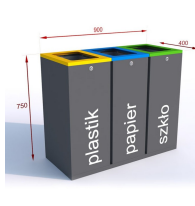

Stacja do segregacji odpadów MODERN GRAFIO 3x60

- Wysoka estetyka wykonania
- Wyposażona w zamki z kluczami
- Wykonana z malowanej blachy ocynkowanej **1mm**
- Kolorowe oznaczenie frakcji: otwór wrzutowy + napis wykonany z naklejki na folii transportowej
- Możliwość montażu do podłoża
- 3 wewnętrzne pojemniki z blachy ocynkowanej
- Pojemność: **3 x 60** litrów

Dane techniczne:

Waga (kg):	46
Wymiary	90 x 40 x 75 cm
Pojemność (l):	60
Kolor:	brązowy, czarny, grafitowy, niebieski, zielony, żółty
Szerokość (cm):	90
Głębokość (cm):	40
Wysokość (cm):	75
Tworzywo wykonania:	Stal ocynkowana