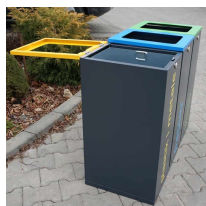

## Stacja do segregacji odpadów MODERN GRAFIO 3×60

- Wysoka estetyka wykonania
- Wyposażona w zamki z kluczami
- Wykonana z malowanej blachy ocynkowanej **1mm**
- Kolorowe oznaczenie frakcji: otwór wrzutowy + napis wykonany z naklejki na folii transportowej
- Możliwość montażu do podłoża
- 3 wewnętrzne pojemniki z blachy ocynkowanej
- Pojemność: **3 x 60** litrów

### Dane techniczne:

<b>Waga (kg):</b>	46
<b>Wymiary</b>	90 × 40 × 75 cm
<b>Pojemność (l):</b>	60
<b>Kolor:</b>	brązowy, czarny, grafitowy, niebieski, zielony, żółty
<b>Szerokość (cm):</b>	90
<b>Głębokość (cm):</b>	40
<b>Wysokość (cm):</b>	75
<b>Tworzywo wykonania:</b>	Stal ocynkowana