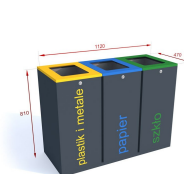

## Stacja do segregacji odpadów MODERN GRAFIO 3x100

- Wysoka estetyka wykonania
- Zamki do klap pojemników
- Wykonana z malowanej blachy ocynkowanej **1mm**
- Nazwy frakcji wykonane z naklejek na folii transportowej
- Możliwość montażu do podłoża
- 3 wewnętrzne pojemniki z blachy ocynkowanej
- Pojemność: **3 x 100** litrów

### Dane techniczne:

<b>Waga (kg):</b>	60
<b>Wymiary</b>	112 x 47 x 81 cm
<b>Pojemność (l):</b>	100, 300
<b>Kolor:</b>	brązowy, czarny, grafitowy, niebieski, zielony, żółty
<b>Szerokość (cm):</b>	112
<b>Głębokość (cm):</b>	47
<b>Wysokość (cm):</b>	81
<b>Tworzywo wykonania:</b>	Stal ocynkowana