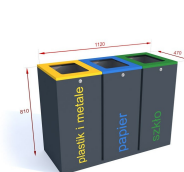

Stacja do segregacji odpadów MODERN GRAFIO 3x100

- Wysoka estetyka wykonania
- Zamki do klap pojemników
- Wykonana z malowanej blachy ocynkowanej **1mm**
- Nazwy frakcji wykonane z naklejek na folii transportowej
- Możliwość montażu do podłoża
- 3 wewnętrzne pojemniki z blachy ocynkowanej
- Pojemność: **3 x 100** litrów

Dane techniczne:

Waga (kg):	60
Wymiary	112 x 47 x 81 cm
Pojemność (l):	100, 300
Kolor:	brązowy, czarny, grafitowy, niebieski, zielony, żółty
Szerokość (cm):	112
Głębokość (cm):	47
Wysokość (cm):	81
Tworzywo wykonania:	Stal ocynkowana