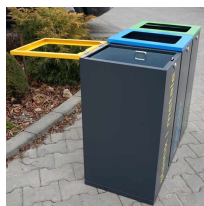

## Stacja do segregacji odpadów MODERN GRAFIO 3x100

- Wysoka estetyka wykonania
- Zamki do klap pojemników
- Wykonana z malowanej blachy ocynkowanej **1mm**
- Nazwy frakcji wykonane z naklejek na folii transportowej
- Możliwość montażu do podłoża
- 3 wewnętrzne pojemniki z blachy ocynkowanej
- Pojemność: **3 x 100** litrów

### Dane techniczne:

<b>Waga (kg):</b>	60
<b>Wymiary</b>	112 x 47 x 81 cm
<b>Pojemność (l):</b>	100, 300
<b>Kolor:</b>	brązowy, czarny, grafitowy, niebieski, zielony, żółty
<b>Szerokość (cm):</b>	112
<b>Głębokość (cm):</b>	47
<b>Wysokość (cm):</b>	81
<b>Tworzywo wykonania:</b>	Stal ocynkowana