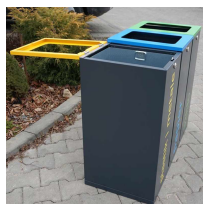

Stacja do segregacji odpadów MODERN GRAFIO 3x100

- Wysoka estetyka wykonania
- Zamki do klap pojemników
- Wykonana z malowanej blachy ocynkowanej **1mm**
- Nazwy frakcji wykonane z naklejek na folii transportowej
- Możliwość montażu do podłoża
- 3 wewnętrzne pojemniki z blachy ocynkowanej
- Pojemność: **3 x 100** litrów

Dane techniczne:

Waga (kg):	60
Wymiary	112 x 47 x 81 cm
Pojemność (l):	100, 300
Kolor:	brązowy, czarny, grafitowy, niebieski, zielony, żółty
Szerokość (cm):	112
Głębokość (cm):	47
Wysokość (cm):	81
Tworzywo wykonania:	Stal ocynkowana