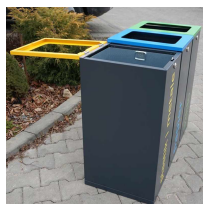

## Stacja do segregacji odpadów MODERN GRAFIO 3x100

- Wysoka estetyka wykonania
- Zamki do klap pojemników
- Wykonana z malowanej blachy ocynkowanej **1mm**
- Nazwy frakcji wykonane z naklejek na folii transportowej
- Możliwość montażu do podłoża
- 3 wewnętrzne pojemniki z blachy ocynkowanej
- Pojemność: **3 x 100** litrów

### Dane techniczne:

<b>Waga (kg):</b>	60
<b>Wymiary</b>	112 x 47 x 81 cm
<b>Pojemność (l):</b>	100, 300
<b>Kolor:</b>	brązowy, czarny, grafitowy, niebieski, zielony, żółty
<b>Szerokość (cm):</b>	112
<b>Głębokość (cm):</b>	47
<b>Wysokość (cm):</b>	81
<b>Tworzywo wykonania:</b>	Stal ocynkowana