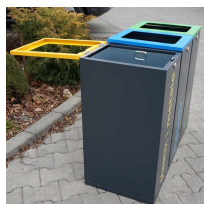

Stacja do segregacji odpadów MODERN GRAFIO 3x100

- Wysoka estetyka wykonania
- Zamki do klap pojemników
- Wykonana z malowanej blachy ocynkowanej **1mm**
- Nazwy frakcji wykonane z naklejek na folii transportowej
- Możliwość montażu do podłoża
- 3 wewnętrzne pojemniki z blachy ocynkowanej
- Pojemność: **3 x 100** litrów

Dane techniczne:

Waga (kg):	60
Wymiary	112 x 47 x 81 cm
Pojemność (l):	100, 300
Kolor:	brązowy, czarny, grafitowy, niebieski, zielony, żółty
Szerokość (cm):	112
Głębokość (cm):	47
Wysokość (cm):	81
Tworzywo wykonania:	Stal ocynkowana