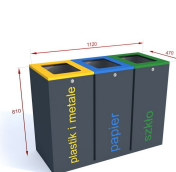

Stacja do segregacji odpadów MODERN GRAFIO 3x100

- Wysoka estetyka wykonania
- Zamki do klap pojemników
- Wykonana z malowanej blachy ocynkowanej **1mm**
- Nazwy frakcji wykonane z naklejek na folii transportowej
- Możliwość montażu do podłoża
- 3 wewnętrzne pojemniki z blachy ocynkowanej
- Pojemność: **3 x 100** litrów

Dane techniczne:

Waga (kg):	60
Wymiary	112 x 47 x 81 cm
Pojemność (l):	100, 300
Kolor:	brązowy, czarny, grafitowy, niebieski, zielony, żółty
Szerokość (cm):	112
Głębokość (cm):	47
Wysokość (cm):	81
Tworzywo wykonania:	Stal ocynkowana