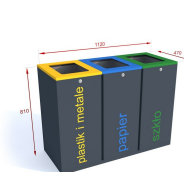

## Stacja do segregacji odpadów MODERN GRAFIO 3x100

- Wysoka estetyka wykonania
- Zamki do klap pojemników
- Wykonana z malowanej blachy ocynkowanej **1mm**
- Nazwy frakcji wykonane z naklejek na folii transportowej
- Możliwość montażu do podłoża
- 3 wewnętrzne pojemniki z blachy ocynkowanej
- Pojemność: **3 x 100** litrów

### Dane techniczne:

<b>Waga (kg):</b>	60
<b>Wymiary</b>	112 x 47 x 81 cm
<b>Pojemność (l):</b>	100, 300
<b>Kolor:</b>	brązowy, czarny, grafitowy, niebieski, zielony, żółty
<b>Szerokość (cm):</b>	112
<b>Głębokość (cm):</b>	47
<b>Wysokość (cm):</b>	81
<b>Tworzywo wykonania:</b>	Stal ocynkowana