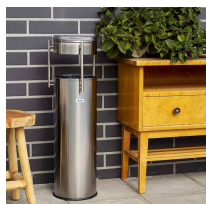

Koszopopielnica ze stali powlekanej organicznie **PRESTIGE PILLAR 15 L**

- **Zewnętrzny kosz na śmieci z popielniczką**
- Korpus ze stali powlekanej organicznie
- Pokrywa i uchwyt łączący kosz z popielniczką ze stali nierdzewnej
- Pojemność: 15 litrów
- Zgodność z normami PN-EN 10143, PN-EN 10169, PN-EN 10346
- Sprawdź też wersję [PRESTIGE PILLAR INOX 15 L](#)

**PRODUKT
POLSKI**

Dane techniczne:

Waga (kg):	3.24
Wymiary	20 × 20 × 73 cm
Pojemność (l):	15
Szerokość (cm):	20
Głębokość (cm):	20
Wysokość (cm):	73
Kolor:	czarny
Tworzywo wykonania:	Stal