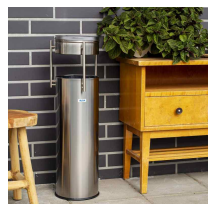

Koszopielnica ze stali powlekanej organicznie **PRESTIGE PILLAR 15 L**

- **Zewnętrzny kosz na śmieci z popielniczką**
- Korpus ze stali powlekanej organicznie
- Pokrywa i uchwyt łączący kosz z popielniczką ze stali nierdzewnej
- Pojemność: 15 litrów
- Zgodność z normami PN-EN 10143, PN-EN 10169, PN-EN 10346
- Sprawdź też wersję [PRESTIGE PILLAR INOX 15 L](#)

**PRODUKT
POLSKI**

Dane techniczne:

Waga (kg):	3.24
Wymiary	20 × 20 × 73 cm
Pojemność (l):	15
Szerokość (cm):	20
Głębokość (cm):	20
Wysokość (cm):	73
Kolor:	czarny
Tworzywo wykonania:	Stal