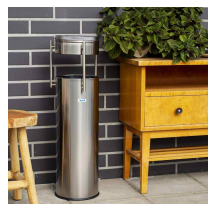

## Koszopopielnica ze stali powlekanej organicznie PRESTIGE PILLAR 15 L

- **Zewnętrzny kosz na śmieci z popielniczką**
- Korpus ze stali powlekanej organicznie
- Pokrywa i uchwyt łączący kosz z popielniczką ze stali nierdzewnej
- Pojemność: 15 litrów
- Zgodność z normami PN-EN 10143, PN-EN 10169, PN-EN 10346
- Sprawdź też wersję [PRESTIGE PILLAR INOX 15 L](#)