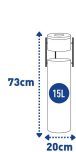

## Koszopopielnica ze stali powlekanej organicznie PRESTIGE PILLAR 15 L

- **Zewnętrzny kosz na śmieci z popielniczką**
- Korpus ze stali powlekanej organicznie
- Pokrywa i uchwyt łączący kosz z popielniczką ze stali nierdzewnej
- Pojemność: 15 litrów
- Zgodność z normami PN-EN 10143, PN-EN 10169, PN-EN 10346
- Sprawdź też wersję [PRESTIGE PILLAR INOX 15 L](#)

### Dane techniczne:

|                            |                 |
|----------------------------|-----------------|
| <b>Waga (kg):</b>          | 3.24            |
| <b>Wymiary</b>             | 20 × 20 × 73 cm |
| <b>Pojemność (l):</b>      | 15              |
| <b>Szerokość (cm):</b>     | 20              |
| <b>Głębokość (cm):</b>     | 20              |
| <b>Wysokość (cm):</b>      | 73              |
| <b>Kolor:</b>              | czarny          |
| <b>Tworzywo wykonania:</b> | Stal            |