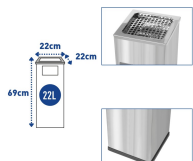

Koszopielnica ze stali nierdzewnej MIRAGE INOX 22 L

- Kwadratowy kosz na śmieci z popielnicą z ażurową pokrywką
- Pojemność: 22 litry
- Materiał: stal nierdzewna
- Właściwości przeciwpożarowe
- Wiadro wewnętrzne z blachy ocynkowanej w komplecie
- Zgodność z normą PN-EN 10088-2

Dane techniczne:

Waga (kg):	4.65
Wymiary	22 × 22 × 69 cm
Pojemność (l):	22
Szerokość (cm):	22
Głębokość (cm):	22
Wysokość (cm):	69
Kolor:	srebrny, stalowy
Tworzywo wykonania:	Stal nierdzewna