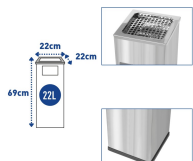

Koszopielnica ze stali nierdzewnej MIRAGE INOX 22 L

- Kwadratowy kosz na śmieci z popielnicą z ażurową pokrywką
- Pojemność: 22 litry
- Materiał: stal nierdzewna
- Właściwości przeciwpożarowe
- Wiadro wewnętrzne z blachy ocynkowanej w komplecie
- Zgodność z normą PN-EN 10088-2

Dane techniczne:

| | |
|----------------------------|------------------|
| Waga (kg): | 4.65 |
| Wymiary | 22 × 22 × 69 cm |
| Pojemność (l): | 22 |
| Szerokość (cm): | 22 |
| Głębokość (cm): | 22 |
| Wysokość (cm): | 69 |
| Kolor: | srebrny, stalowy |
| Tworzywo wykonania: | Stal nierdzewna |