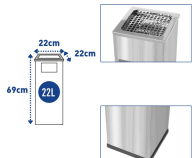

Koszopielnica ze stali nierdzewnej MIRAGE INOX 22 L

- Kwadratowy kosz na śmieci z popielnicą z ażurową pokrywką
- Pojemność: 22 litry
- Materiał: stal nierdzewna
- Właściwości przeciwpożarowe
- Wiadro wewnętrzne z blachy ocynkowanej w komplecie
- Zgodność z normą PN-EN 10088-2

Dane techniczne:

Waga (kg):	4.65
Wymiary	22 × 22 × 69 cm
Pojemność (l):	22
Szerokość (cm):	22
Głębokość (cm):	22
Wysokość (cm):	69
Kolor:	srebrny, stalowy
Tworzywo wykonania:	Stal nierdzewna