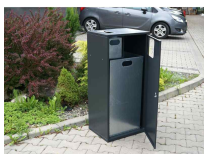

Koszopielnica ROSANA ASH 80

- Minimalistyczny i nowoczesny design
- Wyposażony w zamek z kluczem
- Wykonany z malowanej blachy ocynkowanej **1mm**
- Duża, wygodna w opróżnianiu popielnica
- Możliwość montażu do podłoża
- Wsad ocynkowany o pojemności **80 l**

Dane techniczne:

Pojemność (l):	80
Kolor:	brązowy, czarny, czerwony, grafitowy, niebieski, zielony, żółty
Szerokość (cm):	43
Głębokość (cm):	30
Wysokość (cm):	95
Tworzywo wykonania:	Stal ocynkowana