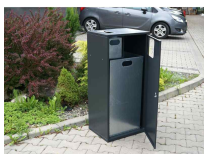

## Koszopielnica ROSANA ASH 80

- Minimalistyczny i nowoczesny design
- Wyposażony w zamek z kluczem
- Wykonany z malowanej blachy ocynkowanej **1mm**
- Duża, wygodna w opróżnianiu popielnica
- Możliwość montażu do podłoża
- Wsad ocynkowany o pojemności **80 l**

### Dane techniczne:

<b>Pojemność (l):</b>	80
<b>Kolor:</b>	brązowy, czarny, czerwony, grafitowy, niebieski, zielony, żółty
<b>Szerokość (cm):</b>	43
<b>Głębokość (cm):</b>	30
<b>Wysokość (cm):</b>	95
<b>Tworzywo wykonania:</b>	Stal ocynkowana