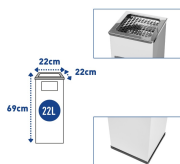

Koszopielnica ze stali powlekanej organicznie MIRAGE 22 L

- **Kwadratowy kosz na śmieci z popielnicą**
- Pojemność: 22 litry
- Materiał: stal powlekana organicznie, pokrywa ze stali nierdzewnej
- Wiadro wewnętrzne z blachy ocynkowanej w komplecie
- Zgodność z normami PN-EN 10143, PN-EN 10169, PN-EN 10346
- Sprawdź też wersję [MIRAGE INOX](#)

Dane techniczne:

Waga (kg):	4.65
Wymiary	22 × 22 × 69 cm
Pojemność (l):	22
Szerokość (cm):	22
Głębokość (cm):	22
Wysokość (cm):	69
Kolor:	biały, czarny
Tworzywo wykonania:	Stal