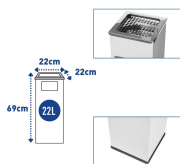

Koszopielnica ze stali powlekanej organicznie MIRAGE 22 L

- Kwadratowy kosz na śmieci z popielnicą
- Pojemność: 22 litry
- Materiał: stal powlekana organicznie, pokrywa ze stali nierdzewnej
- Wiadro wewnętrzne z blachy ocynkowanej w komplecie
- Zgodność z normami PN-EN 10143, PN-EN 10169, PN-EN 10346
- Sprawdź też wersję [MIRAGE INOX](#)

Dane techniczne:

Waga (kg):	4.65
Wymiary	22 × 22 × 69 cm
Pojemność (l):	22
Szerokość (cm):	22
Głębokość (cm):	22
Wysokość (cm):	69
Kolor:	biały, czarny
Tworzywo wykonania:	Stal