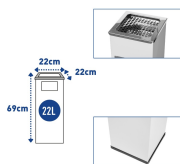

## Koszopielnica ze stali powlekanej organicznie MIRAGE 22 L

- **Kwadratowy kosz na śmieci z popielnicą**
- Pojemność: 22 litry
- Materiał: stal powlekana organicznie, pokrywa ze stali nierdzewnej
- Wiadro wewnętrzne z blachy ocynkowanej w komplecie
- Zgodność z normami PN-EN 10143, PN-EN 10169, PN-EN 10346
- Sprawdź też wersję [MIRAGE INOX](#)

### Dane techniczne:

<b>Waga (kg):</b>	4.65
<b>Wymiary</b>	22 × 22 × 69 cm
<b>Pojemność (l):</b>	22
<b>Szerokość (cm):</b>	22
<b>Głębokość (cm):</b>	22
<b>Wysokość (cm):</b>	69
<b>Kolor:</b>	biały, czarny
<b>Tworzywo wykonania:</b>	Stal