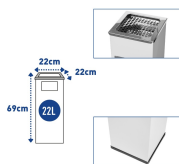

Koszopielnica ze stali powlekanej organicznie MIRAGE 22 L

- Kwadratowy kosz na śmieci z popielnicą
- Pojemność: 22 litry
- Materiał: stal powlekana organicznie, pokrywa ze stali nierdzewnej
- Wiadro wewnętrzne z blachy ocynkowanej w komplecie
- Zgodność z normami PN-EN 10143, PN-EN 10169, PN-EN 10346
- Sprawdź też wersję [MIRAGE INOX](#)

Dane techniczne:

Waga (kg):	4.65
Wymiary	22 × 22 × 69 cm
Pojemność (l):	22
Szerokość (cm):	22
Głębokość (cm):	22
Wysokość (cm):	69
Kolor:	biały, czarny
Tworzywo wykonania:	Stal