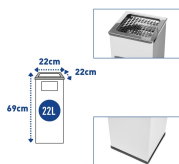

Koszopielnica ze stali powlekanej organicznie MIRAGE 22 L

- **Kwadratowy kosz na śmieci z popielnicą**
- Pojemność: 22 litry
- Materiał: stal powlekana organicznie, pokrywa ze stali nierdzewnej
- Wiadro wewnętrzne z blachy ocynkowanej w komplecie
- Zgodność z normami PN-EN 10143, PN-EN 10169, PN-EN 10346
- Sprawdź też wersję [MIRAGE INOX](#)

Dane techniczne:

Waga (kg):	4.65
Wymiary	22 × 22 × 69 cm
Pojemność (l):	22
Szerokość (cm):	22
Głębokość (cm):	22
Wysokość (cm):	69
Kolor:	biały, czarny
Tworzywo wykonania:	Stal