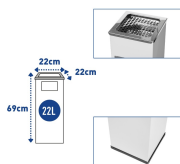

Koszopielnica ze stali powlekanej organicznie **MIRAGE 22 L**

- **Kwadratowy kosz na śmieci z popielnicą**
- Pojemność: 22 litry
- Materiał: stal powlekana organicznie, pokrywa ze stali nierdzewnej
- Wiadro wewnętrzne z blachy ocynkowanej w komplecie
- Zgodność z normami PN-EN 10143, PN-EN 10169, PN-EN 10346
- Sprawdź też wersję [MIRAGE INOX](#)

Dane techniczne:

Waga (kg):	4.65
Wymiary	22 × 22 × 69 cm
Pojemność (l):	22
Szerokość (cm):	22
Głębokość (cm):	22
Wysokość (cm):	69
Kolor:	biały, czarny
Tworzywo wykonania:	Stal