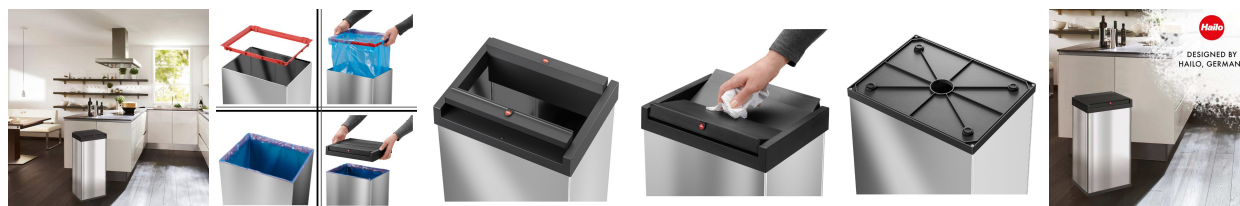

Kosz na śmieci ze stali nierdzewnej **BIG-BOX SWING XL INOX 52L**

- **Elegancki pojemnik na odpady o prostokątnej formie**
- Korpus wykonany ze stali nierdzewnej
- Samozamykająca się pokrywa wrzutowa
- Ramka podtrzymująca worek i antypoślizgowe nóżki
- Pojemność 52 litry
- Sprawdź również wersję [z kółkami](#)

Dane techniczne:

Waga (kg):	5.08
Wymiary	34 × 34 × 76 cm
Kolor:	srebrny
Pojemność (l):	52
Szerokość (cm):	34
Głębokość (cm):	26
Wysokość (cm):	76
Tworzywo wykonania:	Stal, Tworzywo sztuczne