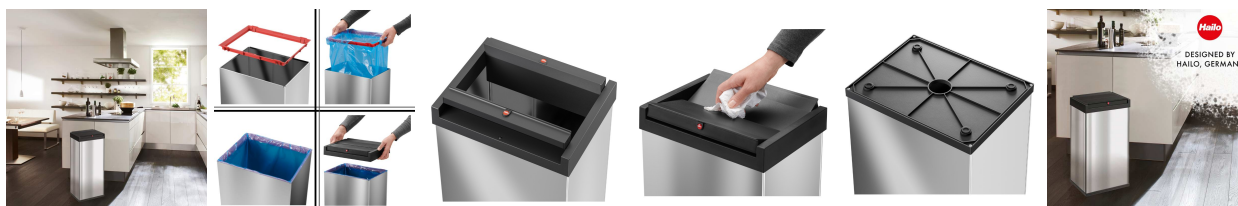

Kosz na śmieci ze stali nierdzewnej **BIG-BOX SWING XL INOX 52L**

- **Elegancki pojemnik na odpady o prostokątnej formie**
- Korpus wykonany ze stali nierdzewnej
- Samozamykająca się pokrywa wrzutowa
- Ramka podtrzymująca worek i antypoślizgowe nóżki
- Pojemność 52 litry
- Sprawdź również wersję [z kółkami](#)

Dane techniczne:

Waga (kg):	5.08
Wymiary	34 × 34 × 76 cm
Kolor:	srebrny
Pojemność (l):	52
Szerokość (cm):	34
Głębokość (cm):	26
Wysokość (cm):	76
Tworzywo wykonania:	Stal, Tworzywo sztuczne