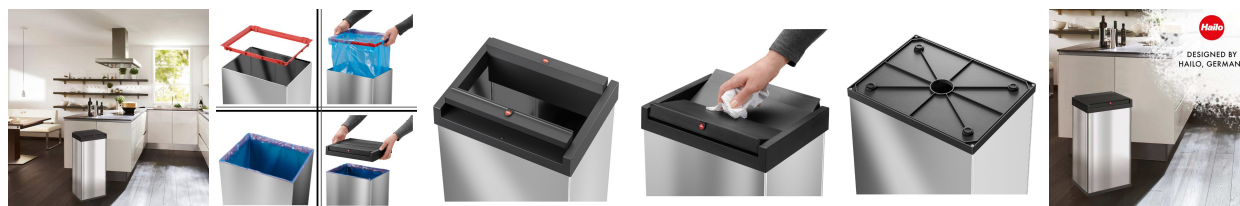

Kosz na śmieci ze stali nierdzewnej **BIG-BOX SWING XL INOX 52L**

- **Elegancki pojemnik na odpady o prostokątnej formie**
- Korpus wykonany ze stali nierdzewnej
- Samozamykająca się pokrywa wrzutowa
- Ramka podtrzymująca worek i antypoślizgowe nóżki
- Pojemność 52 litry
- Sprawdź również wersję [z kótkami](#)

Dane techniczne:

Waga (kg):	5.08
Wymiary	34 × 34 × 76 cm
Kolor:	srebrny
Pojemność (l):	52
Szerokość (cm):	34
Głębokość (cm):	26
Wysokość (cm):	76
Tworzywo wykonania:	Stal, Tworzywo sztuczne