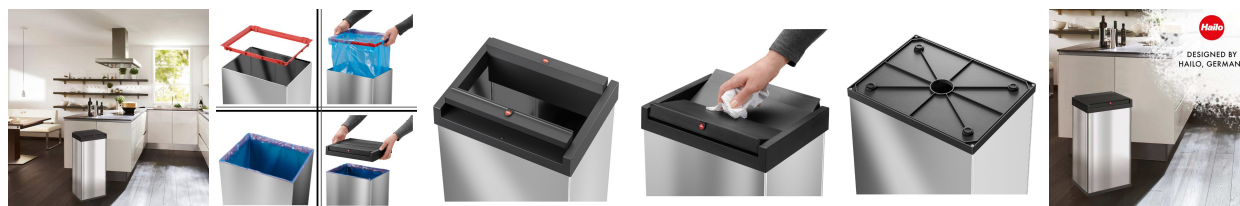

## Kosz na śmieci ze stali nierdzewnej **BIG-BOX SWING XL INOX 52L**

- Prostokątna forma
- Korpus wykonany ze stali nierdzewnej
- Otwór wrzutowy działający na zasadzie zapadni
- Ramka podtrzymująca worek
- Antypoślizgowe nóżki
- Pojemność 52 l

### Dane techniczne:

<b>Waga (kg):</b>	5.08
<b>Wymiary</b>	34 × 34 × 76 cm
<b>Kolor:</b>	srebrny
<b>Pojemność (l):</b>	52
<b>Szerokość (cm):</b>	34
<b>Głębokość (cm):</b>	26
<b>Wysokość (cm):</b>	76
<b>Tworzywo wykonania:</b>	Stal, Tworzywo sztuczne