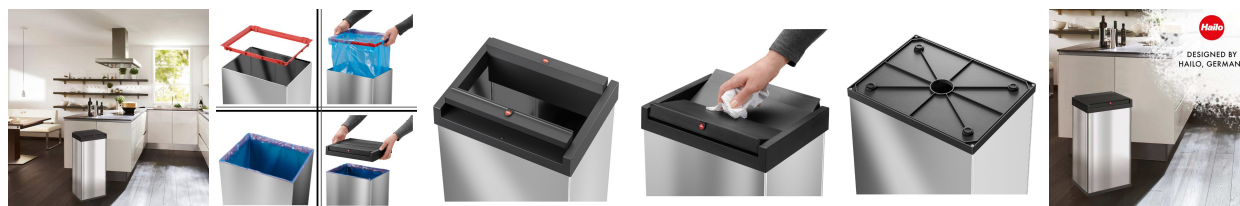

Kosz na śmieci ze stali nierdzewnej **BIG-BOX SWING XL INOX 52L**

- Prostokątna forma
- Korpus wykonany ze stali nierdzewnej
- Otwór wrzutowy działający na zasadzie zapadni
- Ramka podtrzymująca worek
- Antypoślizgowe nóżki
- Pojemność 52 l

Dane techniczne:

Waga (kg):	5.08
Wymiary	34 × 34 × 76 cm
Kolor:	srebrny
Pojemność (l):	52
Szerokość (cm):	34
Głębokość (cm):	26
Wysokość (cm):	76
Tworzywo wykonania:	Stal, Tworzywo sztuczne