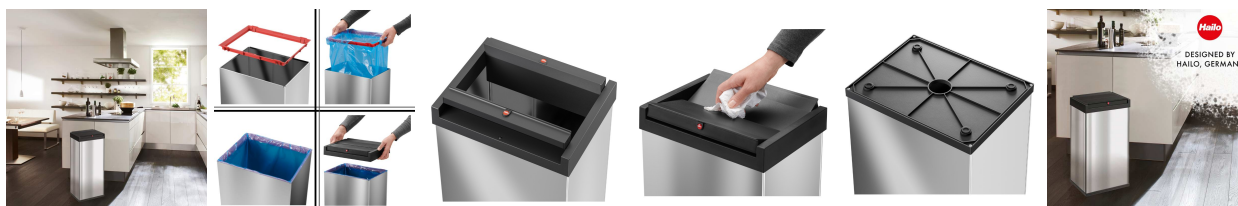

Kosz na śmieci ze stali nierdzewnej **BIG-BOX SWING XL INOX 52L**

- **Elegancki pojemnik na odpady o prostokątnej formie**
- Korpus wykonany ze stali nierdzewnej
- Samozamykająca się pokrywa wrzutowa
- Ramka podtrzymująca worek i antypoślizgowe nóżki
- Pojemność 52 litry
- Sprawdź również wersję [z kótkami](#)

Dane techniczne:

Waga (kg):	5.08
Wymiary	34 × 34 × 76 cm
Kolor:	srebrny
Pojemność (l):	52
Szerokość (cm):	34
Głębokość (cm):	26
Wysokość (cm):	76
Tworzywo wykonania:	Stal, Tworzywo sztuczne