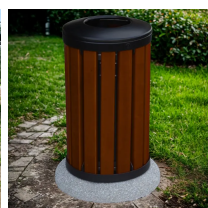

## Kosz wolnostojący z betonową podstawą KONSTANT WOOD 45

- Dostępny w dwóch wersjach kolorystycznych metalu: czarny i antracyt - prosimy o określenie wariantu w uwagach przy składaniu zamówienia
- Dobrze wkomponuje się w otaczające środowisko: ulica, park, stadion, dworzec.
- Pojemnik przeznaczony do zbiórki wszystkich rodzajów śmieci na zewnątrz.
- Wykonany z ocynkowanej stali i drewna.
- Wolnostojący dzięki betonowej podstawie.
- W skład zestawu wchodzi zamek trójkątny.
- Pojemność: 45 l

### Dane techniczne:

<b>Waga (kg):</b>	52
<b>Wymiary</b>	50 × 50 × 81 cm
<b>Pojemność (l):</b>	45
<b>Kolor:</b>	dąb, mahoń, orzech, palisander, sosna, teak
<b>Szerokość (cm):</b>	50
<b>Głębokość (cm):</b>	50
<b>Wysokość (cm):</b>	81
<b>Tworzywo wykonania:</b>	Beton, Drewno, Stal ocynkowana