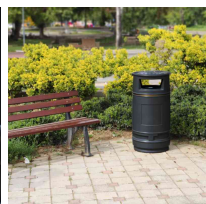

Kosz uliczny, wolnostojący, tworzywowy z daszkiem YENI 80

- Kosz uliczny przeznaczony do zbiórki wszystkich rodzajów śmieci
- Wykonany z polietylenu i ocynkowanej stali
- Wolnostojący dzięki stabilnej podstawie
- Możliwość zamówienia w szerokiej gamie kolorów
- Dostępny także [w wersji z popielnicą](#)

Dane techniczne:

Waga (kg):	14
Wymiary	48.3 × 48.3 × 97.5 cm
Pojemność (l):	80
Kolor:	czarny
Szerokość (cm):	48.3
Głębokość (cm):	48.3
Wysokość (cm):	97.5
Tworzywo wykonania:	Stal ocynkowana, Tworzywo sztuczne