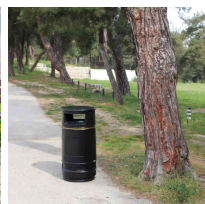

## Kosz uliczny, wolnostojący, tworzywowy z daszkiem YENI 80

- Kosz uliczny przeznaczony do zbiórki wszystkich rodzajów śmieci
- Wykonany z polietylenu i ocynkowanej stali
- Wolnostojący dzięki stabilnej podstawie
- Możliwość zamówienia w szerokiej gamie kolorów
- Dostępny także [w wersji z popielnicą](#)

### Dane techniczne:

<b>Waga (kg):</b>	14
<b>Wymiary</b>	48.3 × 48.3 × 97.5 cm
<b>Pojemność (l):</b>	80
<b>Kolor:</b>	czarny
<b>Szerokość (cm):</b>	48.3
<b>Głębokość (cm):</b>	48.3
<b>Wysokość (cm):</b>	97.5
<b>Tworzywo wykonania:</b>	Stal ocynkowana, Tworzywo sztuczne