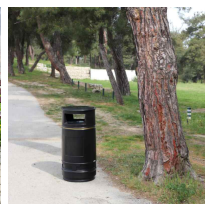

Kosz uliczny, wolnostojący, tworzywowy z daszkiem YENI 80

- Kosz uliczny przeznaczony do zbiórki wszystkich rodzajów śmieci
- Wykonany z polietylenu i ocynkowanej stali
- Wolnostojący dzięki stabilnej podstawie
- Możliwość zamówienia w szerokiej gamie kolorów
- Dostępny także [w wersji z popielnicą](#)

Dane techniczne:

Waga (kg):	14
Wymiary	48.3 × 48.3 × 97.5 cm
Pojemność (l):	80
Kolor:	czarny
Szerokość (cm):	48.3
Głębokość (cm):	48.3
Wysokość (cm):	97.5
Tworzywo wykonania:	Stal ocynkowana, Tworzywo sztuczne