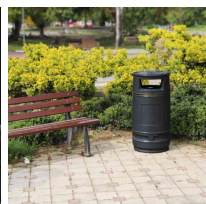

## Kosz uliczny, wolnostojący, tworzywowy z daszkiem YENI 80

- Kosz uliczny przeznaczony do zbiórki wszystkich rodzajów śmieci
- Wykonany z polietylenu i ocynkowanej stali
- Wolnostojący dzięki stabilnej podstawie
- Możliwość zamówienia w szerokiej gamie kolorów
- Dostępny także [w wersji z popielnicą](#)

### Dane techniczne:

<b>Waga (kg):</b>	14
<b>Wymiary</b>	48.3 × 48.3 × 97.5 cm
<b>Pojemność (l):</b>	80
<b>Kolor:</b>	czarny
<b>Szerokość (cm):</b>	48.3
<b>Głębokość (cm):</b>	48.3
<b>Wysokość (cm):</b>	97.5
<b>Tworzywo wykonania:</b>	Stal ocynkowana, Tworzywo sztuczne