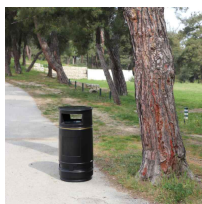

Kosz uliczny, wolnostojący, tworzywowy z daszkiem YENI 80

- Kosz uliczny przeznaczony do zbiórki wszystkich rodzajów śmieci
- Wykonany z polietylenu i ocynkowanej stali
- Wolnostojący dzięki stabilnej podstawie
- Możliwość zamówienia w szerokiej gamie kolorów
- Dostępny także [w wersji z popielnicą](#)

Dane techniczne:

Waga (kg):	14
Wymiary	48.3 × 48.3 × 97.5 cm
Pojemność (l):	80
Kolor:	czarny
Szerokość (cm):	48.3
Głębokość (cm):	48.3
Wysokość (cm):	97.5
Tworzywo wykonania:	Stal ocynkowana, Tworzywo sztuczne