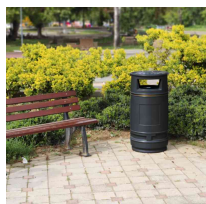

Kosz uliczny, wolnostojący, tworzywowy z daszkiem YENI 80

- Kosz uliczny przeznaczony do zbiórki wszystkich rodzajów śmieci
- Wykonany z polietylenu i ocynkowanej stali
- Wolnostojący dzięki stabilnej podstawie
- Możliwość zamówienia w szerokiej gamie kolorów
- Dostępny także [w wersji z popielnicą](#)

Dane techniczne:

Waga (kg):	14
Wymiary	48.3 × 48.3 × 97.5 cm
Pojemność (l):	80
Kolor:	czarny
Szerokość (cm):	48.3
Głębokość (cm):	48.3
Wysokość (cm):	97.5
Tworzywo wykonania:	Stal ocynkowana, Tworzywo sztuczne