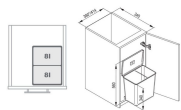

## Kosz szafkowy do segregacji z mocowaniem frontu SESAMO45 2x8

- Zestaw składa się z pojemnika i dwóch wiader o pojemności 2 x 8 l
- Ładowność kosza: 10 kg
- Prosty montaż - instrukcja załączona
- Trwały i łatwy w czyszczeniu
- Pasuje do szafek i szuflad o szerokości 45 cm

### Dane techniczne:

<b>Waga (kg):</b>	2
<b>Wymiary</b>	23.7 × 31.2 × 34 cm
<b>Kolor:</b>	niebieski, szary, zielony
<b>Pojemność (l):</b>	8, 16
<b>Szerokość (cm):</b>	31.2
<b>Głębokość (cm):</b>	23.7
<b>Wysokość (cm):</b>	34