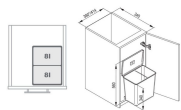

Kosz szafkowy do segregacji z mocowaniem frontu **SESAMO45 2x8**

- Zestaw składa się z pojemnika i dwóch wiader o pojemności 2 x 8 l
- Ładowność kosza: 10 kg
- Prosty montaż - instrukcja załączona
- Trwały i łatwy w czyszczeniu
- Pasuje do szafek i szuflad o szerokości 45 cm

Dane techniczne:

Waga (kg):	2
Wymiary	23.7 × 31.2 × 34 cm
Kolor:	niebieski, szary, zielony
Pojemność (l):	8, 16
Szerokość (cm):	31.2
Głębokość (cm):	23.7
Wysokość (cm):	34