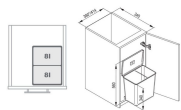

## Kosz szafkowy do segregacji z mocowaniem frontu **SESAMO45 2x8**

- Zestaw składa się z pojemnika i dwóch wiader o pojemności 2 x 8 l
- Ładowność kosza: 10 kg
- Prosty montaż - instrukcja załączona
- Trwały i łatwy w czyszczeniu
- Pasuje do szafek i szuflad o szerokości 45 cm

### Dane techniczne:

<b>Waga (kg):</b>	2
<b>Wymiary</b>	23.7 × 31.2 × 34 cm
<b>Kolor:</b>	niebieski, szary, zielony
<b>Pojemność (l):</b>	8, 16
<b>Szerokość (cm):</b>	31.2
<b>Głębokość (cm):</b>	23.7
<b>Wysokość (cm):</b>	34