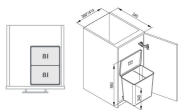

Kosz szafkowy do segregacji z mocowaniem frontu **SESAMO45 2x8**

- Zestaw składa się z pojemnika i dwóch wiader o pojemności 2 x 8 l
- Ładowność kosza: 10 kg
- Prosty montaż - instrukcja załączona
- Trwały i łatwy w czyszczeniu
- Pasuje do szafek i szuflad o szerokości 45 cm

Dane techniczne:

Waga (kg):	2
Wymiary	23.7 × 31.2 × 34 cm
Kolor:	niebieski, szary, zielony
Pojemność (l):	8, 16
Szerokość (cm):	31.2
Głębokość (cm):	23.7
Wysokość (cm):	34