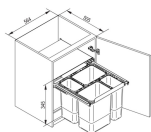

Kosz szafkowy do segregacji z frontem na zawiasach JC60 2×15/2×7

- Zestaw składa się z 4 pojemników oraz konstrukcji umożliwiającej wysuwanie
- Pojemność pojemników: 2 x 15 l i 2 x 7 l, całkowita pojemność: 44 litrów
- Ładowność kosza: do 20 kg
- Prosty montaż – instrukcja załączona
- Pasuje do szafek o szerokości 60 cm
- Wyposażony w prowadnice z miękkim dociąganiem, które zapewniają ciche i płynne wysuwanie

Dane techniczne:

Waga (kg):	10
Wymiary	50.5 × 56.4 × 34.5 cm
Kolor:	szary
Pojemność (l):	7, 15, 44
Szerokość (cm):	56.4
Głębokość (cm):	50.5
Wysokość (cm):	34.5
Tworzywo wykonania:	Metal, Tworzywo sztuczne