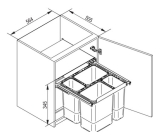

Kosz szafkowy do segregacji z frontem na zawiasach JC60 2×15/2×7

- Zestaw składa się z 4 pojemników oraz konstrukcji umożliwiającej wysuwanie
- Pojemność pojemników: 2 x 15 l i 2 x 7 l, całkowita pojemność: 44 litrów
- Ładowność kosza: do 20 kg
- Prosty montaż – instrukcja załączona
- Pasuje do szafek o szerokości 60 cm
- Wyposażony w prowadnice z miękkim dociąganiem, które zapewniają ciche i płynne wysuwanie

Dane techniczne:

Waga (kg):	10
Wymiary	50.5 × 56.4 × 34.5 cm
Kolor:	szary
Pojemność (l):	7, 15, 44
Szerokość (cm):	56.4
Głębokość (cm):	50.5
Wysokość (cm):	34.5
Tworzywo wykonania:	Metal, Tworzywo sztuczne