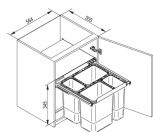

## Kosz szafkowy do segregacji z frontem na zawiasach JC60 2×15/2×7

- Zestaw składa się z 4 pojemników oraz konstrukcji umożliwiającej wysuwanie
- Pojemność pojemników: 2 x 15 l i 2 x 7 l, całkowita pojemność: 44 litrów
- Ładowność kosza: do 20 kg
- Prosty montaż – instrukcja załączona
- Pasuje do szafek o szerokości 60 cm
- Wyposażony w prowadnice z miękkim dociąganiem, które zapewniają ciche i płynne wysuwanie

### Dane techniczne:

<b>Waga (kg):</b>	10
<b>Wymiary</b>	50,5 × 56,4 × 34,5 cm
<b>Kolor:</b>	szary
<b>Pojemność (l):</b>	7, 15, 44
<b>Szerokość (cm):</b>	56.4
<b>Głębokość (cm):</b>	50.5
<b>Wysokość (cm):</b>	34.5
<b>Tworzywo wykonania:</b>	Metal, Tworzywo sztuczne