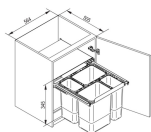

## Kosz szafkowy do segregacji z frontem na zawiasach JC60 2×15/2×7

- Zestaw składa się z 4 pojemników oraz konstrukcji umożliwiającej wysuwanie
- Pojemność pojemników: 2 x 15 l i 2 x 7 l, całkowita pojemność: 44 litrów
- Ładowność kosza: do 20 kg
- Prosty montaż – instrukcja załączona
- Pasuje do szafek o szerokości 60 cm
- Wyposażony w prowadnice z miękkim dociąganiem, które zapewniają ciche i płynne wysuwanie

### Dane techniczne:

<b>Waga (kg):</b>	10
<b>Wymiary</b>	50.5 × 56.4 × 34.5 cm
<b>Kolor:</b>	szary
<b>Pojemność (l):</b>	7, 15, 44
<b>Szerokość (cm):</b>	56.4
<b>Głębokość (cm):</b>	50.5
<b>Wysokość (cm):</b>	34.5
<b>Tworzywo wykonania:</b>	Metal, Tworzywo sztuczne