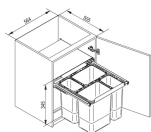

## Kosz szafkowy do segregacji z frontem na zawiasach JC60 2×15/2×7

- Zestaw składa się z 4 pojemników oraz konstrukcji umożliwiającej wysuwanie
- Pojemność pojemników: 2 x 15 l i 2 x 7 l, całkowita pojemność: 44 l
- Ładowność kosza: do 20 kg
- Prosty montaż – instrukcja załączona
- Pasuje do szafek o szerokości 60 cm
- Wyposażony w prowadnice z miękkim dociąganiem, które zapewniają ciche i płynne wysuwanie

### Dane techniczne:

<b>Waga (kg):</b>	10
<b>Wymiary</b>	50.5 × 56.4 × 34.5 cm
<b>Kolor:</b>	szary
<b>Pojemność (l):</b>	7, 15, 44
<b>Szerokość (cm):</b>	56.4
<b>Głębokość (cm):</b>	50.5
<b>Wysokość (cm):</b>	34.5
<b>Tworzywo wykonania:</b>	Metal, Tworzywo sztuczne