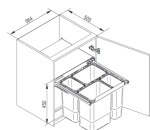

Kosz szafkowy do segregacji wysuwany JC60 2×9/2×20

- Zestaw składa się z 4 pojemników oraz konstrukcji umożliwiającej wysuwanie
- Pojemność pojemników: 2 x 9 l i 2 x 20 l
- Całkowita pojemność kosza: 58 litrów
- Ładowność kosza: do 20 kg
- Montowany do dna korpusu
- Pasuje do szafek o szerokości 60 cm
- Wyposażony w prowadnice z miękkim dociąganiem, które zapewniają ciche i płynne wysuwanie

Dane techniczne:

Waga (kg):	11.28
Wymiary	50.5 × 56.4 × 45 cm
Kolor:	szary
Pojemność (l):	9, 20, 58
Szerokość (cm):	56.4
Głębokość (cm):	50.5
Wysokość (cm):	45
Tworzywo wykonania:	Metal, Tworzywo sztuczne