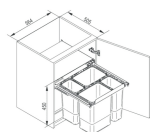

Kosz szafkowy do segregacji wysuwany JC60 2×9/2×20

- Zestaw składa się z 4 pojemników oraz konstrukcji umożliwiającej wysuwanie
- Pojemność pojemników: 2 x 9 l i 2 x 20 l
- Całkowita pojemność kosza: 58 litrów
- Ładowność kosza: do 20 kg
- Montowany do dna korpusu
- Pasuje do szafek o szerokości 60 cm
- Wyposażony w prowadnice z miękkim dociąganiem, które zapewniają ciche i płynne wysuwanie

Dane techniczne:

Waga (kg):	11.28
Wymiary	50.5 × 56.4 × 45 cm
Kolor:	szary
Pojemność (l):	9, 20, 58
Szerokość (cm):	56.4
Głębokość (cm):	50.5
Wysokość (cm):	45
Tworzywo wykonania:	Metal, Tworzywo sztuczne