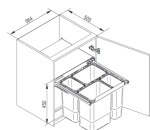

## Kosz szafkowy do segregacji wysuwany JC60 2×9/2×20

- Zestaw składa się z 4 pojemników oraz konstrukcji umożliwiającej wysuwanie
- Pojemność pojemników: 2 x 9 l i 2 x 20 l
- Całkowita pojemność kosza: 58 litrów
- Ładowność kosza: do 20 kg
- Montowany do dna korpusu
- Pasuje do szafek o szerokości 60 cm
- Wyposażony w prowadnice z miękkim dociąganiem, które zapewniają ciche i płynne wysuwanie

### Dane techniczne:

<b>Waga (kg):</b>	11.28
<b>Wymiary</b>	50.5 × 56.4 × 45 cm
<b>Kolor:</b>	szary
<b>Pojemność (l):</b>	9, 20, 58
<b>Szerokość (cm):</b>	56.4
<b>Głębokość (cm):</b>	50.5
<b>Wysokość (cm):</b>	45
<b>Tworzywo wykonania:</b>	Metal, Tworzywo sztuczne