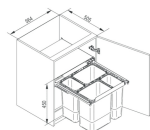

Kosz szafkowy do segregacji wysuwany JC60 2×9/2×20

- Zestaw składa się z 4 pojemników oraz konstrukcji umożliwiającej wysuwanie
- Pojemność pojemników: 2 x 9 l i 2 x 20 l
- Całkowita pojemność kosza: 58 litrów
- Ładowność kosza: do 20 kg
- Montowany do dna korpusu
- Pasuje do szafek o szerokości 60 cm
- Wyposażony w prowadnice z miękkim dociąganiem, które zapewniają ciche i płynne wysuwanie

Dane techniczne:

Waga (kg):	11.28
Wymiary	50,5 × 56,4 × 45 cm
Kolor:	szary
Pojemność (l):	9, 20, 58
Szerokość (cm):	56.4
Głębokość (cm):	50.5
Wysokość (cm):	45
Tworzywo wykonania:	Metal, Tworzywo sztuczne