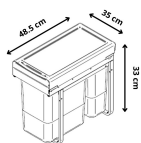

Kosz szafkowy do segregacji wysuwany JC40 2×15

- Zestaw składa się z 2 pojemników oraz konstrukcji umożliwiającej wysuwanie
- Pojemność pojemników: 2 x 15 l, łączna pojemność: 30 litrów
- Ładowność kosza: do 15 kg
- Montowany do dna korpusu
- Pasuje do szafek o szerokości 40 cm
- Wyposażony w prowadnice z miękkim dociąganiem, które zapewniają ciche i płynne wysuwanie

Dane techniczne:

Waga (kg):	7
Wymiary	48.5 × 35 × 33 cm
Kolor:	szary
Pojemność (l):	15, 30
Szerokość (cm):	35
Głębokość (cm):	48.5
Wysokość (cm):	33
Tworzywo wykonania:	Metal, Tworzywo sztuczne