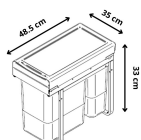

## Kosz szafkowy do segregacji wysuwany JC40 2×15

- Zestaw składa się z 2 pojemników oraz konstrukcji umożliwiającej wysuwanie
- Pojemność pojemników: 2 x 15 l, łączna pojemność: 30 l
- Ładowność kosza: do 15 kg
- Montowany do dna korpusu
- Pasuje do szafek o szerokości 40 cm
- Wyposażony w prowadnice z miękkim dociąganiem, które zapewniają ciche i płynne wysuwanie

### Dane techniczne:

<b>Waga (kg):</b>	7
<b>Wymiary</b>	48.5 × 35 × 33 cm
<b>Kolor:</b>	szary
<b>Pojemność (l):</b>	15, 30
<b>Szerokość (cm):</b>	35
<b>Głębokość (cm):</b>	48.5
<b>Wysokość (cm):</b>	33
<b>Tworzywo wykonania:</b>	Metal, Tworzywo sztuczne