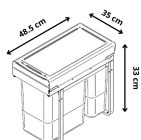

Kosz szafkowy do segregacji wysuwany JC40 2×15

- Zestaw składa się z 2 pojemników oraz konstrukcji umożliwiającej wysuwanie
- Pojemność pojemników: 2 x 15 l, łączna pojemność: 30 litrów
- Ładowność kosza: do 15 kg
- Montowany do dna korpusu
- Pasuje do szafek o szerokości 40 cm
- Wyposażony w prowadnice z miękkim dociąganiem, które zapewniają ciche i płynne wysuwanie

Dane techniczne:

Waga (kg):	7
Wymiary	48.5 × 35 × 33 cm
Kolor:	szary
Pojemność (l):	15, 30
Szerokość (cm):	35
Głębokość (cm):	48.5
Wysokość (cm):	33
Tworzywo wykonania:	Metal, Tworzywo sztuczne