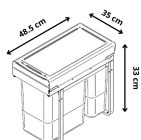

Kosz szafkowy do segregacji wysuwany JC40 2×15

- Zestaw składa się z 2 pojemników oraz konstrukcji umożliwiającej wysuwanie
- Pojemność pojemników: 2 x 15 l, łączna pojemność: 30 litrów
- Ładowność kosza: do 15 kg
- Montowany do dna korpusu
- Pasuje do szafek o szerokości 40 cm
- Wyposażony w prowadnice z miękkim dociągiem, które zapewniają ciche i płynne wysuwanie

Dane techniczne:

Waga (kg):	7
Wymiary	48.5 × 35 × 33 cm
Kolor:	szary
Pojemność (l):	15, 30
Szerokość (cm):	35
Głębokość (cm):	48.5
Wysokość (cm):	33
Tworzywo wykonania:	Metal, Tworzywo sztuczne