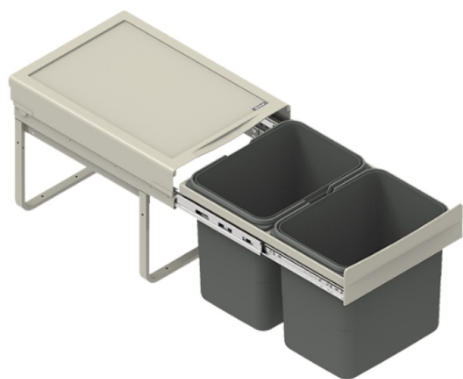

## Kosz szafkowy do segregacji wysuwany JC40 2×15

- Zestaw składa się z 2 pojemników oraz konstrukcji umożliwiającej wysuwanie
- Pojemność pojemników: 2 x 15 l, łączna pojemność: 30 litrów
- Ładowność kosza: do 15 kg
- Montowany do dna korpusu
- Pasuje do szafek o szerokości 40 cm
- Wyposażony w prowadnice z miękkim dociąganiem, które zapewniają ciche i płynne wysuwanie

### Dane techniczne:

<b>Waga (kg):</b>	7
<b>Wymiary</b>	48.5 × 35 × 33 cm
<b>Kolor:</b>	szary
<b>Pojemność (l):</b>	15, 30
<b>Szerokość (cm):</b>	35
<b>Głębokość (cm):</b>	48.5
<b>Wysokość (cm):</b>	33
<b>Tworzywo wykonania:</b>	Metal, Tworzywo sztuczne