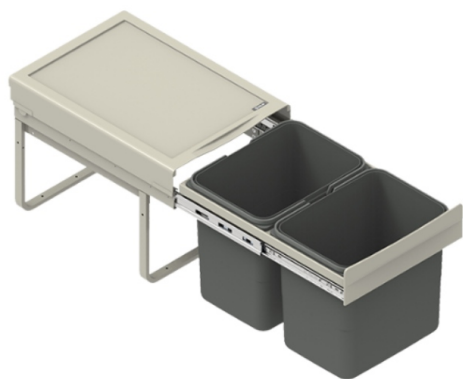

Kosz szafkowy do segregacji wysuwany JC40 2×15

- Zestaw składa się z 2 pojemników oraz konstrukcji umożliwiającej wysuwanie
- Pojemność pojemników: 2 x 15 l, łączna pojemność: 30 litrów
- Ładowność kosza: do 15 kg
- Montowany do dna korpusu
- Pasuje do szafek o szerokości 40 cm
- Wyposażony w prowadnice z miękkim dociąganiem, które zapewniają ciche i płynne wysuwanie

Dane techniczne:

Waga (kg):	7
Wymiary	48.5 × 35 × 33 cm
Kolor:	szary
Pojemność (l):	15, 30
Szerokość (cm):	35
Głębokość (cm):	48.5
Wysokość (cm):	33
Tworzywo wykonania:	Metal, Tworzywo sztuczne