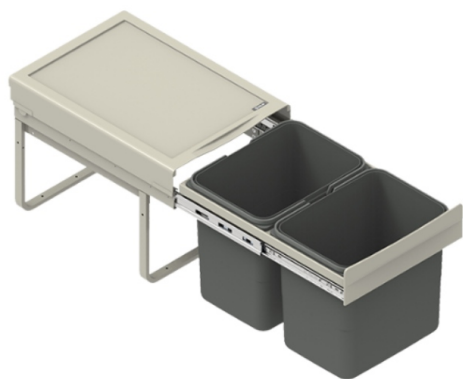

Kosz szafkowy do segregacji wysuwany JC40 2×15

- Zestaw składa się z 2 pojemników oraz konstrukcji umożliwiającej wysuwanie
- Pojemność pojemników: 2 x 15 l, łączna pojemność: 30 litrów
- Ładowność kosza: do 15 kg
- Montowany do dna korpusu
- Pasuje do szafek o szerokości 40 cm
- Wyposażony w prowadnice z miękkim dociągiem, które zapewniają ciche i płynne wysuwanie

Dane techniczne:

Waga (kg):	7
Wymiary	48.5 × 35 × 33 cm
Kolor:	szary
Pojemność (l):	15, 30
Szerokość (cm):	35
Głębokość (cm):	48.5
Wysokość (cm):	33
Tworzywo wykonania:	Metal, Tworzywo sztuczne