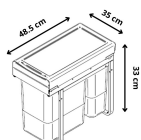

## Kosz szafkowy do segregacji wysuwany JC40 2×15

- Zestaw składa się z 2 pojemników oraz konstrukcji umożliwiającej wysuwanie
- Pojemność pojemników: 2 x 15 l, łączna pojemność: 30 litrów
- Ładowność kosza: do 15 kg
- Montowany do dna korpusu
- Pasuje do szafek o szerokości 40 cm
- Wyposażony w prowadnice z miękkim dociąganiem, które zapewniają ciche i płynne wysuwanie

### Dane techniczne:

<b>Waga (kg):</b>	7
<b>Wymiary</b>	48.5 × 35 × 33 cm
<b>Kolor:</b>	szary
<b>Pojemność (l):</b>	15, 30
<b>Szerokość (cm):</b>	35
<b>Głębokość (cm):</b>	48.5
<b>Wysokość (cm):</b>	33
<b>Tworzywo wykonania:</b>	Metal, Tworzywo sztuczne