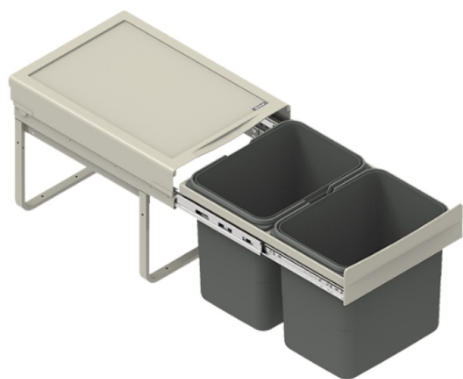

## Kosz szafkowy do segregacji wysuwany JC40 2×15

- Zestaw składa się z 2 pojemników oraz konstrukcji umożliwiającej wysuwanie
- Pojemność pojemników: 2 x 15 l, łączna pojemność: 30 l
- Ładowność kosza: do 15 kg
- Montowany do dna korpusu
- Pasuje do szafek o szerokości 40 cm
- Wyposażony w prowadnice z miękkim dociąganiem, które zapewniają ciche i płynne wysuwanie

### Dane techniczne:

<b>Waga (kg):</b>	7
<b>Wymiary</b>	48.5 × 35 × 33 cm
<b>Kolor:</b>	szary
<b>Pojemność (l):</b>	15, 30
<b>Szerokość (cm):</b>	35
<b>Głębokość (cm):</b>	48.5
<b>Wysokość (cm):</b>	33
<b>Tworzywo wykonania:</b>	Metal, Tworzywo sztuczne