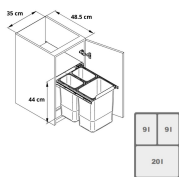

Kosz szafkowy do segregacji wysuwany JC40 1×20/2×9

- Zestaw składa się z 3 pojemników oraz konstrukcji umożliwiającej wysuwanie
- Pojemności pojemników: 2 x 9 l i 1 x 20 l, całkowita pojemność: 38 litrów
- Ładowność kosza: do 15 kg
- Montowany do dna korpusu
- Pasuje do szafek o szerokości 40 cm
- Wyposażony w prowadnice z miękkim dociąganiem, które zapewniają ciche i płynne wysuwanie

Dane techniczne:

Waga (kg):	5.3
Wymiary	50 × 35 × 44 cm
Kolor:	szary
Pojemność (l):	9, 20, 38
Szerokość (cm):	35
Głębokość (cm):	48.5
Wysokość (cm):	44
Tworzywo wykonania:	Metal, Tworzywo sztuczne