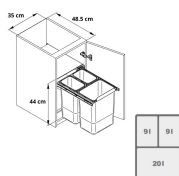

Kosz szafkowy do segregacji wysuwany JC40 1×20/2×9

- Zestaw składa się z 3 pojemników oraz konstrukcji umożliwiającej wysuwanie
- Pojemności pojemników: 2 x 9 l i 1 x 20 l, całkowita pojemność: 38 litrów
- Ładowność kosza: do 15 kg
- Montowany do dna korpusu
- Pasuje do szafek o szerokości 40 cm
- Wyposażony w prowadnice z miękkim dociąganiem, które zapewniają ciche i płynne wysuwanie

Dane techniczne:

Waga (kg):	5.3
Wymiary	50 × 35 × 44 cm
Kolor:	szary
Pojemność (l):	9, 20, 38
Szerokość (cm):	35
Głębokość (cm):	48.5
Wysokość (cm):	44
Tworzywo wykonania:	Metal, Tworzywo sztuczne