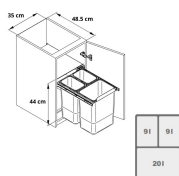

## Kosz szafkowy do segregacji wysuwany JC40 1×20/2×9

- Zestaw składa się z 3 pojemników oraz konstrukcji umożliwiającej wysuwanie
- Pojemności pojemników: 2 x 9 l i 1 x 20 l, całkowita pojemność: 38 l
- Ładowność kosza: do 15 kg
- Montowany do dna korpusu
- Pasuje do szafek o szerokości 40 cm
- Wyposażony w prowadnice z miękkim dociąganiem, które zapewniają ciche i płynne wysuwanie

### Dane techniczne:

<b>Waga (kg):</b>	5.3
<b>Wymiary</b>	50 × 35 × 44 cm
<b>Kolor:</b>	szary
<b>Pojemność (l):</b>	9, 20, 38
<b>Szerokość (cm):</b>	35
<b>Głębokość (cm):</b>	48.5
<b>Wysokość (cm):</b>	44
<b>Tworzywo wykonania:</b>	Metal, Tworzywo sztuczne