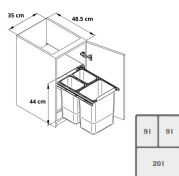

## Kosz szafkowy do segregacji wysuwany JC40 1×20/2×9

- Zestaw składa się z 3 pojemników oraz konstrukcji umożliwiającej wysuwanie
- Pojemności pojemników: 2 x 9 l i 1 x 20 l, całkowita pojemność: 38 litrów
- Ładowność kosza: do 15 kg
- Montowany do dna korpusu
- Pasuje do szafek o szerokości 40 cm
- Wyposażony w prowadnice z miękkim dociąganiem, które zapewniają ciche i płynne wysuwanie

### Dane techniczne:

<b>Waga (kg):</b>	5.3
<b>Wymiary</b>	50 × 35 × 44 cm
<b>Kolor:</b>	szary
<b>Pojemność (l):</b>	9, 20, 38
<b>Szerokość (cm):</b>	35
<b>Głębokość (cm):</b>	48.5
<b>Wysokość (cm):</b>	44
<b>Tworzywo wykonania:</b>	Metal, Tworzywo sztuczne