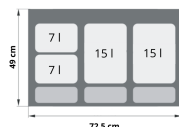

Kosz szafkowy do segregacji PRAKTIKO80 2×15/2×7

- Zestaw składa się z 4 pojemników przeznaczonych do segregowania 4 typów odpadów
- Pojemność pojemników: 2 x 7 l i 2 x 15 litrów
- Kosz wkładany do szafki - nie wymaga montażu
- Trwały i łatwy w czyszczeniu
- Pasuje do szafek i szuflad o głębokości 45 - 50 cm z frontem 80 cm
- Wyposażony w uchwyty w kolorach - czerwony, żółty, niebieski i zielony

Dane techniczne:

Waga (kg):	3.5
Wymiary	49 × 72.5 × 30 cm
Kolor:	szary
Pojemność (l):	7, 15, 44
Szerokość (cm):	68
Głębokość (cm):	40,5
Wysokość (cm):	30
Tworzywo wykonania:	Tworzywo sztuczne