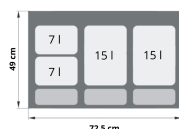

Kosz szafkowy do segregacji PRAKTIKO80 2×15/2×7

- Zestaw składa się z 4 pojemników przeznaczonych do segregowania 4 typów odpadów
- Pojemność pojemników: 2 x 7 l i 2 x 15 litrów
- Kosz wkładany do szafki - nie wymaga montażu
- Trwały i łatwy w czyszczeniu
- Pasuje do szafek i szuflad o głębokości 45 - 50 cm z frontem 80 cm
- Wyposażony w uchwyty w kolorach - czerwony, żółty, niebieski i zielony

Dane techniczne:

Waga (kg):	3.5
Wymiary	49 × 72,5 × 30 cm
Kolor:	szary
Pojemność (l):	7, 15, 44
Szerokość (cm):	68
Głębokość (cm):	40,5
Wysokość (cm):	30
Tworzywo wykonania:	Tworzywo sztuczne