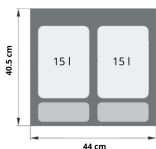

## Kosz szafkowy do segregacji PRAKTIKO60 2×15

- Zestaw składa się z 2 pojemników przeznaczonych do segregowania 2 typów odpadów
- Pojemność pojemników: 2 x 15 litrów
- Kosz wkładany do szafki - nie wymaga montażu
- Trwały i łatwy w czyszczeniu
- Pasuje do szafek i szuflad o głębokości 45 - 50 cm z frontem 60 cm
- Pojemniki z kolorowymi uchwytami
- Kosz został wyposażony dodatkowo w szare pokrywy oraz podstawę pod pojemniki

### Dane techniczne:

<b>Waga (kg):</b>	3
<b>Wymiary</b>	49 × 52.5 × 30 cm
<b>Kolor:</b>	szary
<b>Pojemność (l):</b>	15, 30
<b>Szerokość (cm):</b>	44
<b>Głębokość (cm):</b>	40.5
<b>Wysokość (cm):</b>	30
<b>Tworzywo wykonania:</b>	Tworzywo sztuczne