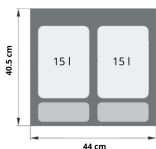

Kosz szafkowy do segregacji PRAKTIKO60 2×15

- Zestaw składa się z 2 pojemników przeznaczonych do segregowania 2 typów odpadów
- Pojemność pojemników: 2 x 15 litrów
- Kosz wkładany do szafki - nie wymaga montażu
- Trwały i łatwy w czyszczeniu
- Pasuje do szafek i szuflad o głębokości 45 - 50 cm z frontem 60 cm
- Pojemniki z kolorowymi uchwytami
- Kosz został wyposażony dodatkowo w szare pokrywy oraz podstawę pod pojemniki

Dane techniczne:

Waga (kg):	3
Wymiary	49 × 52.5 × 30 cm
Kolor:	szary
Pojemność (l):	15, 30
Szerokość (cm):	44
Głębokość (cm):	40.5
Wysokość (cm):	30
Tworzywo wykonania:	Tworzywo sztuczne