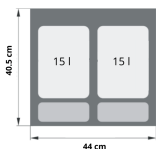

Kosz szafkowy do segregacji PRAKTIKO60 2×15

- Zestaw składa się z 2 pojemników przeznaczonych do segregowania 2 typów odpadów
- Pojemność pojemników: 2 x 15 l
- Kosz wkładany do szafki - nie wymaga montażu
- Trwały i łatwy w czyszczeniu
- Pasuje do szafek i szuflad o głębokości 45 - 50 cm z frontem 60 cm
- Pojemniki wyposażone w kolorowe uchwyty
- Kosz został wyposażony dodatkowo w szare pokrywy oraz podstawę pod pojemniki

Dane techniczne:

Waga (kg):	3
Wymiary	49 × 52.5 × 30 cm
Kolor:	szary
Pojemność (l):	15, 30
Szerokość (cm):	44
Głębokość (cm):	40.5
Wysokość (cm):	30
Tworzywo wykonania:	Tworzywo sztuczne