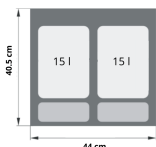

Kosz szafkowy do segregacji PRAKTIKO60 2×15

- Zestaw składa się z 2 pojemników przeznaczonych do segregowania 2 typów odpadów
- Pojemność pojemników: 2 x 15 litrów
- Kosz wkładany do szafki - nie wymaga montażu
- Trwały i łatwy w czyszczeniu
- Pasuje do szafek i szuflad o głębokości 45 - 50 cm z frontem 60 cm
- Pojemniki z kolorowymi uchwytami
- Kosz został wyposażony dodatkowo w szare pokrywy oraz podstawę pod pojemniki

Dane techniczne:

Waga (kg):	3
Wymiary	49 × 52.5 × 30 cm
Kolor:	szary
Pojemność (l):	15, 30
Szerokość (cm):	44
Głębokość (cm):	40.5
Wysokość (cm):	30
Tworzywo wykonania:	Tworzywo sztuczne