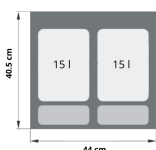

Kosz szafkowy do segregacji PRAKTIKO60 2×15

- Zestaw składa się z 2 pojemników przeznaczonych do segregowania 2 typów odpadów
- Pojemność pojemników: 2 x 15 litrów
- Kosz wkładany do szafki - nie wymaga montażu
- Trwały i łatwy w czyszczeniu
- Pasuje do szafek i szuflad o głębokości 45 - 50 cm z frontem 60 cm
- Pojemniki z kolorowymi uchwytami
- Kosz został wyposażony dodatkowo w szare pokrywy oraz podstawę pod pojemniki

Dane techniczne:

Waga (kg):	3
Wymiary	49 × 52,5 × 30 cm
Kolor:	szary
Pojemność (l):	15, 30
Szerokość (cm):	44
Głębokość (cm):	40.5
Wysokość (cm):	30
Tworzywo wykonania:	Tworzywo sztuczne