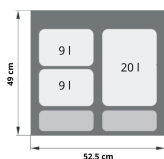

Kosz szafkowy do segregacji PRAKTIKO60 1×20/2×9

- Zestaw składa się z 3 pojemników przeznaczonych do segregowania 3 typów odpadów
- Pojemność pojemników: 2 x 9 l i 1 x 20 l
- Kosz wkładany do szafki - nie wymaga montażu
- Trwały i łatwy w czyszczeniu
- Pasuje do szafek i szuflad o głębokości 45 - 50 cm z frontem 60 cm
- Pojemniki wyposażone w kolorowe uchwyty

Dane techniczne:

Waga (kg):	3
Wymiary	49 × 52.5 × 40 cm
Kolor:	czerwony, szary, zielony, żółty
Pojemność (l):	9, 20, 38
Szerokość (cm):	52.5
Głębokość (cm):	49
Wysokość (cm):	40
Tworzywo wykonania:	Tworzywo sztuczne