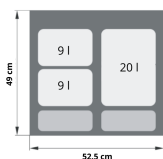

## Kosz szafkowy do segregacji PRAKTIKO60 1×20/2×9

- Zestaw składa się z 3 pojemników przeznaczonych do segregowania 3 typów odpadów
- Pojemność pojemników: 2 x 9 l i 1 x 20 l
- Kosz wkładany do szafki - nie wymaga montażu
- Trwały i łatwy w czyszczeniu
- Pasuje do szafek i szuflad o głębokości 45 - 50 cm z frontem 60 cm
- Pojemniki wyposażone w kolorowe uchwyty

### Dane techniczne:

<b>Waga (kg):</b>	3
<b>Wymiary</b>	49 × 52.5 × 40 cm
<b>Kolor:</b>	czerwony, szary, zielony, żółty
<b>Pojemność (l):</b>	9, 20, 38
<b>Szerokość (cm):</b>	52.5
<b>Głębokość (cm):</b>	49
<b>Wysokość (cm):</b>	40
<b>Tworzywo wykonania:</b>	Tworzywo sztuczne