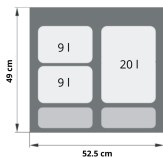

Kosz szafkowy do segregacji PRAKTIKO60 1×20/2×9

- Zestaw składa się z 3 pojemników przeznaczonych do segregowania 3 typów odpadów
- Pojemność pojemników: 2 x 9 l i 1 x 20 l
- Kosz wkładany do szafki - nie wymaga montażu
- Trwały i łatwy w czyszczeniu
- Pasuje do szafek i szuflad o głębokości 45 - 50 cm z frontem 60 cm
- Pojemniki wyposażone w kolorowe uchwyty

Dane techniczne:

Waga (kg):	3
Wymiary	49 × 52.5 × 40 cm
Kolor:	czerwony, szary, zielony, żółty
Pojemność (l):	9, 20, 38
Szerokość (cm):	52.5
Głębokość (cm):	49
Wysokość (cm):	40
Tworzywo wykonania:	Tworzywo sztuczne