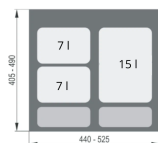

## Kosz szafkowy do segregacji PRAKTIKO60 1×15/2×7

- Zestaw składa się z 3 pojemników przeznaczonych do segregowania 3 typów odpadów
- Pojemność pojemników: 2 x 7 l i 1 x 15 litrów
- Nie wymaga montażu
- Trwały i łatwy w czyszczeniu
- Pasuje do szafek i szuflad o głębokości 45 - 50 cm z frontem 60 cm
- Pojemniki wyposażone w kolorowe uchwyty

### Dane techniczne:

<b>Waga (kg):</b>	3
<b>Wymiary</b>	49 × 52.5 × 30 cm
<b>Kolor:</b>	szary
<b>Pojemność (l):</b>	7, 15, 29
<b>Szerokość (cm):</b>	52.5
<b>Głębokość (cm):</b>	49
<b>Wysokość (cm):</b>	30
<b>Tworzywo wykonania:</b>	Tworzywo sztuczne