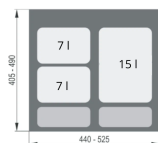

Kosz szafkowy do segregacji PRAKTIKO60 1×15/2×7

- Zestaw składa się z 3 pojemników przeznaczonych do segregowania 3 typów odpadów
- Pojemność pojemników: 2 x 7 l i 1 x 15 l
- Nie wymaga montażu
- Trwały i łatwy w czyszczeniu
- Pasuje do szafek i szuflad o głębokości 45 - 50 cm z frontem 60 cm
- Pojemniki wyposażone w kolorowe uchwyty

Dane techniczne:

Waga (kg):	3
Wymiary	49 × 52.5 × 30 cm
Kolor:	szary
Pojemność (l):	7, 15, 29
Szerokość (cm):	52.5
Głębokość (cm):	49
Wysokość (cm):	30
Tworzywo wykonania:	Tworzywo sztuczne