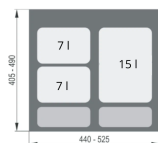

Kosz szafkowy do segregacji PRAKTIKO60 1×15/2×7

- Zestaw składa się z 3 pojemników przeznaczonych do segregowania 3 typów odpadów
- Pojemność pojemników: 2 x 7 l i 1 x 15 litrów
- Nie wymaga montażu
- Trwały i łatwy w czyszczeniu
- Pasuje do szafek i szuflad o głębokości 45 - 50 cm z frontem 60 cm
- Pojemniki wyposażone w kolorowe uchwyty

Dane techniczne:

Waga (kg):	3
Wymiary	49 × 52,5 × 30 cm
Kolor:	szary
Pojemność (l):	7, 15, 29
Szerokość (cm):	52.5
Głębokość (cm):	49
Wysokość (cm):	30
Tworzywo wykonania:	Tworzywo sztuczne