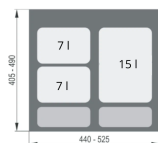

Kosz szafkowy do segregacji PRAKTIKO60 1×15/2×7

- Zestaw składa się z 3 pojemników przeznaczonych do segregowania 3 typów odpadów
- Pojemność pojemników: 2 x 7 l i 1 x 15 litrów
- Nie wymaga montażu
- Trwały i łatwy w czyszczeniu
- Pasuje do szafek i szuflad o głębokości 45 - 50 cm z frontem 60 cm
- Pojemniki wyposażone w kolorowe uchwyty

Dane techniczne:

Waga (kg):	3
Wymiary	49 × 52.5 × 30 cm
Kolor:	szary
Pojemność (l):	7, 15, 29
Szerokość (cm):	52.5
Głębokość (cm):	49
Wysokość (cm):	30
Tworzywo wykonania:	Tworzywo sztuczne