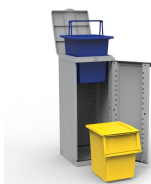

Kosz na śmieci z uchwytemi TERBIN 30 L

- **Pojemnik na odpady z wytrzymałego PP**
- Wygodny w użytkowaniu dzięki uchwytem
- Pojemność: 30 litrów
- Produkt kompatybilny z koszem na śmieci [TERBIN 25 L](#) oraz szafkami do segregacji odpadów [TERCAB](#)

Dane techniczne:

Waga (kg):	1.03
Wymiary	33 × 38 × 38 cm
Pojemność (l):	25
Szerokość (cm):	33
Głębokość (cm):	38
Wysokość (cm):	38
Kolor:	niebieski
Tworzywo wykonania:	Tworzywo sztuczne