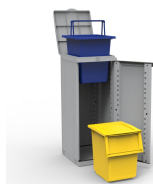

## Kosz na śmieci z uchwytemi TERBIN 30 L

- **Pojemnik na odpady z wytrzymałego PP**
- Wygodny w użytkowaniu dzięki uchwytem
- Pojemność: 30 litrów
- Produkt kompatybilny z koszem na śmieci [TERBIN 25 L](#) oraz szafkami do segregacji odpadów [TERCAB](#)

### Dane techniczne:

<b>Waga (kg):</b>	1.03
<b>Wymiary</b>	33 × 38 × 38 cm
<b>Pojemność (l):</b>	25
<b>Szerokość (cm):</b>	33
<b>Głębokość (cm):</b>	38
<b>Wysokość (cm):</b>	38
<b>Kolor:</b>	niebieski
<b>Tworzywo wykonania:</b>	Tworzywo sztuczne