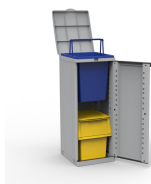

Kosz na śmieci z uchwytemi TERBIN 30 L

- **Pojemnik na odpady z wytrzymałego PP**
- Wygodny w użytkowaniu dzięki uchwytem
- Pojemność: 30 litrów
- Produkt kompatybilny z koszem na śmieci [TERBIN 25 L](#) oraz szafkami do segregacji odpadów [TERCAB](#)

Dane techniczne:

Waga (kg):	1.03
Wymiary	33 × 38 × 38 cm
Pojemność (l):	25
Szerokość (cm):	33
Głębokość (cm):	38
Wysokość (cm):	38
Kolor:	niebieski
Tworzywo wykonania:	Tworzywo sztuczne