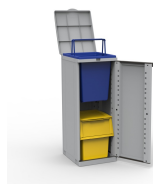

## Kosz na śmieci z uchwytemi TERBIN 30 L

- **Pojemnik na odpady z wytrzymałego PP**
- Wygodny w użytkowaniu dzięki uchwytem
- Pojemność: 30 litrów
- Produkt kompatybilny z koszem na śmieci [TERBIN 25 L](#) oraz szafkami do segregacji odpadów [TERCAB](#)

### Dane techniczne:

<b>Waga (kg):</b>	1.03
<b>Wymiary</b>	33 × 38 × 38 cm
<b>Pojemność (l):</b>	25
<b>Szerokość (cm):</b>	33
<b>Głębokość (cm):</b>	38
<b>Wysokość (cm):</b>	38
<b>Kolor:</b>	niebieski
<b>Tworzywo wykonania:</b>	Tworzywo sztuczne