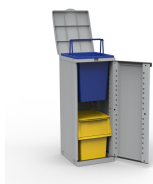

Kosz na śmieci z uchwytemi TERBIN 30 L

- **Pojemnik na odpady z wytrzymałego PP**
- Wygodny w użytkowaniu dzięki uchwytem
- Pojemność: 30 litrów
- Produkt kompatybilny z koszem na śmieci [TERBIN 25 L](#) oraz szafkami do segregacji odpadów [TERCAB](#)

Dane techniczne:

Waga (kg):	1.03
Wymiary	33 × 38 × 38 cm
Pojemność (l):	25
Szerokość (cm):	33
Głębokość (cm):	38
Wysokość (cm):	38
Kolor:	niebieski
Tworzywo wykonania:	Tworzywo sztuczne