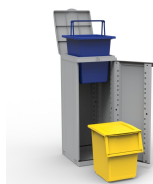

Kosz na śmieci z uchwytemi TERBIN 30 L

- **Pojemnik na odpady z wytrzymałego PP**
- Wygodny w użytkowaniu dzięki uchwytem
- Pojemność: 30 litrów
- Produkt kompatybilny z koszem na śmieci [TERBIN 25 L](#) oraz szafkami do segregacji odpadów [TERCAB](#)

Dane techniczne:

Waga (kg):	1.03
Wymiary	33 × 38 × 38 cm
Pojemność (l):	25
Szerokość (cm):	33
Głębokość (cm):	38
Wysokość (cm):	38
Kolor:	niebieski
Tworzywo wykonania:	Tworzywo sztuczne