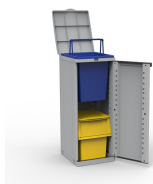

## Kosz na śmieci z uchwytemi TERBIN 30 L

- **Pojemnik na odpady z wytrzymałego PP**
- Wygodny w użytkowaniu dzięki uchwytem
- Pojemność: 30 litrów
- Produkt kompatybilny z koszem na śmieci [TERBIN 25 L](#) oraz szafkami do segregacji odpadów [TERCAB](#)

### Dane techniczne:

<b>Waga (kg):</b>	1.03
<b>Wymiary</b>	33 × 38 × 38 cm
<b>Pojemność (l):</b>	25
<b>Szerokość (cm):</b>	33
<b>Głębokość (cm):</b>	38
<b>Wysokość (cm):</b>	38
<b>Kolor:</b>	niebieski
<b>Tworzywo wykonania:</b>	Tworzywo sztuczne