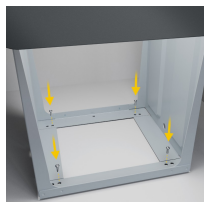

Kosz na śmieci szafkowy, dwukomorowy, wysuwany ECOLINE DESIGN 2 x 14 L

- Zestaw szafkowy do segregacji odpadów - złożony z 2 pojemników, pokrywy i stelaża
- Wiadra, wykonane w 100% z tworzywa pochodzącego z recyklingu
- Konstrukcja umożliwiająca całkowite wysunięcie koszy, dzięki **szynom teleskopowym** prowadzonym na kółkach
- Zestaw odpowiedni **do szafek o szerokości 30 cm**
- Łatwość w użytkowaniu i czyszczeniu
- Prosty i szybki montaż

Dane techniczne:

Waga (kg):	7
Wymiary	48.6 × 25.6 × 41.8 cm
Pojemność (l):	14, 28
Szerokość (cm):	25,6
Głębokość (cm):	48,5
Wysokość (cm):	41,8
Kolor:	czarny
Tworzywo wykonania:	Tworzywo sztuczne