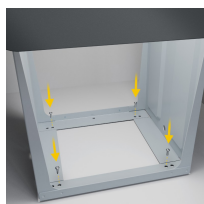

Kosz na śmieci szafkowy, dwukomorowy, wysuwany ECOLINE DESIGN 2 x 14 L

- Zestaw szafkowy do segregacji odpadów - złożony z 2 pojemników, pokrywy i stelaża
- Wiadra, wykonane w 100% z tworzywa pochodzącego z recyklingu
- Konstrukcja umożliwiająca całkowite wysunięcie koszy, dzięki **szynom teleskopowym** prowadzonym na kółkach
- Zestaw odpowiedni **do szafek o szerokości 30 cm**
- Łatwość w użytkowaniu i czyszczeniu
- Prosty i szybki montaż

Dane techniczne:

Waga (kg):	7
Wymiary	48.6 × 25.6 × 41.8 cm
Pojemność (l):	14, 28
Szerokość (cm):	25,6
Głębokość (cm):	48,5
Wysokość (cm):	41,8
Kolor:	czarny
Tworzywo wykonania:	Tworzywo sztuczne