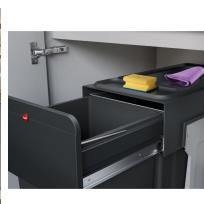

Kosz na śmieci szafkowy, dwukomorowy, wysuwany ECOLINE DESIGN 2 x 14 L

- Zestaw szafkowy do segregacji odpadów - złożony z 2 pojemników, pokrywy i stelaża
- Wiadra, wykonane w 100% z tworzywa pochodzącego z recyklingu
- Konstrukcja umożliwiająca całkowite wysunięcie koszy, dzięki **szynom teleskopowym** prowadzonym na kółkach
- Zestaw odpowiedni **do szafek o szerokości 30 cm**
- Łatwość w użytkowaniu i czyszczeniu
- Prosty i szybki montaż

Dane techniczne:

Waga (kg):	7
Wymiary	48.6 × 25.6 × 41.8 cm
Pojemność (l):	14, 28
Szerokość (cm):	25,6
Głębokość (cm):	48,5
Wysokość (cm):	41,8
Kolor:	czarny
Tworzywo wykonania:	Tworzywo sztuczne