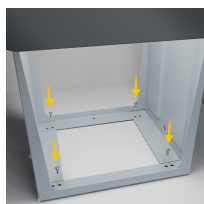

Kosz na śmieci szafkowy, dwukomorowy, wysuwany ECOLINE DESIGN 2 x 14 L

- Zestaw szafkowy do segregacji odpadów - złożony z 2 pojemników, pokrywy i stelaża
- Wiadra, wykonane w 100% z tworzywa pochodzącego z recyklingu
- Konstrukcja umożliwiająca całkowite wysunięcie koszy, dzięki **szynom teleskopowym** prowadzonym na kółkach
- Zestaw odpowiedni **do szafek o szerokości 30 cm**
- Łatwość w użytkowaniu i czyszczeniu
- Prosty i szybki montaż

Dane techniczne:

Waga (kg):	7
Wymiary	48,6 × 25,6 × 41,8 cm
Pojemność (l):	14, 28
Szerokość (cm):	25.6
Głębokość (cm):	48.5
Wysokość (cm):	41.8
Kolor:	czarny, szary
Tworzywo wykonania:	Tworzywo sztuczne