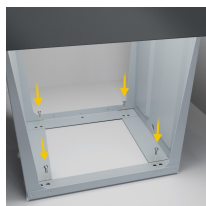

## Kosz na śmieci do kuchni, potrójny, szafkowy ECOLINE DESIGN 3 x 10 L

- Zestaw składa się z **3 pojemników, pokrywy i stelaża**
- Pojemność: **3 x 10 litrów**
- Wiadra wykonane w 100% z tworzywa pochodzącego z recyklingu
- Konstrukcja umożliwiającą całkowite wysunięcie zestawu z szafki, dzięki **szynom teleskopowym** prowadzonym na kółkach
- Produkt odpowiedni do **szafek o szerokości od 30 cm**
- Prosty i szybki montaż

### Dane techniczne:

<b>Waga (kg):</b>	8
<b>Wymiary</b>	48.6 × 25.6 × 41.8 cm
<b>Pojemność (l):</b>	10, 30
<b>Wysokość (cm):</b>	41,8
<b>Szerokość (cm):</b>	25,6
<b>Głębokość (cm):</b>	49
<b>Kolor:</b>	czarny
<b>Tworzywo wykonania:</b>	Tworzywo sztuczne, Tworzywo sztuczne z recyklingu