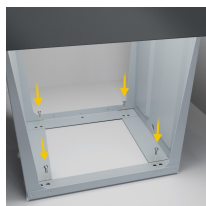

Kosz na śmieci potrójny szafkowy ECOLINE DESIGN 3 x 10 L

- Zestaw składa się z **3 pojemników, pokrywy i stelaża**
- Pojemność: **3 x 10l**
- Wiadra, wykonane w 100% z tworzywa pochodzącego z recyklingu
- Konstrukcja umożliwiającą całkowite wysunięcie zestawu z szafki, dzięki **szynom teleskopowym** prowadzonym na kółkach
- Zestaw odpowiedni do **szafek o szerokości 30 cm**
- Prosty i szybki montaż

Dane techniczne:

Waga (kg):	8
Wymiary	48.6 × 25.6 × 41.8 cm
Wysokość (cm):	41,8
Szerokość (cm):	25,6
Głębokość (cm):	49
Pojemność (l):	10, 30
Kolor:	czarny
Tworzywo wykonania:	Tworzywo sztuczne