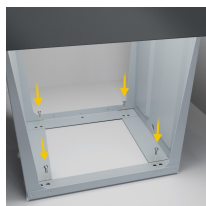

Kosz na śmieci do kuchni, potrójny, szafkowy ECOLINE DESIGN 3 x 10 L

- Zestaw składa się z **3 pojemników, pokrywy i stelaża**
- Pojemność: **3 x 10 litrów**
- Wiadra wykonane w 100% z tworzywa pochodzącego z recyklingu
- Konstrukcja umożliwiającą całkowite wysunięcie zestawu z szafki, dzięki **szynom teleskopowym** prowadzonym na kółkach
- Produkt odpowiedni do **szafek o szerokości od 30 cm**
- Prosty i szybki montaż

Dane techniczne:

Waga (kg):	8
Wymiary	48.6 × 25.6 × 41.8 cm
Pojemność (l):	10, 30
Wysokość (cm):	41,8
Szerokość (cm):	25,6
Głębokość (cm):	49
Kolor:	czarny
Tworzywo wykonania:	Tworzywo sztuczne, Tworzywo sztuczne z recyklingu