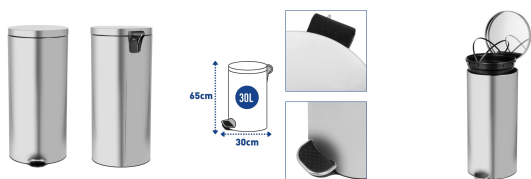

## Kosz na śmieci pedałowyy satynowy **FREEDOM FRESH INOX MAT 30 L**

- Pojemność 30 litrów
- Wykonany ze stali nierdzewnej
- Wyposażony w wiadro wewnętrzne z uchwytem
- Otwierany pedałem - bezdotykowa obsługa
- Blokada pokrywy „click lock” ułatwiająca opróżnianie kosza
- Sprawdź też pozostałe kosze z serii [FREEDOM FRESH](#)

### Dane techniczne:

<b>Waga (kg):</b>	3.22
<b>Wymiary</b>	30 × 30 × 65 cm
<b>Pojemność (l):</b>	30
<b>Szerokość (cm):</b>	30
<b>Głębokość (cm):</b>	30
<b>Wysokość (cm):</b>	65
<b>Kolor:</b>	szary
<b>Tworzywo wykonania:</b>	Stal nierdzewna