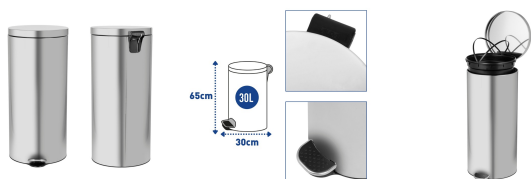

Kosz na śmieci pedałowaty satynowy **FREEDOM FRESH INOX MAT 30 L**

- Pojemność 30 litrów
- Wykonany ze stali nierdzewnej
- Wyposażony w wiadro wewnętrzne z uchwytem
- Otwierany pedałem - bezdotykowa obsługa
- Blokada pokrywy „click lock” ułatwiająca opróżnianie kosza
- Sprawdź też pozostałe kosze z serii [FREEDOM FRESH](#)

Dane techniczne:

Waga (kg):	3.22
Wymiary	30 × 30 × 65 cm
Pojemność (l):	30
Szerokość (cm):	30
Głębokość (cm):	30
Wysokość (cm):	65
Kolor:	szary
Tworzywo wykonania:	Stal nierdzewna