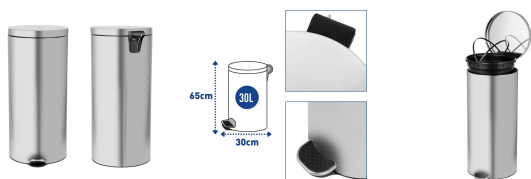

## Kosz na śmieci pedałowaty satynowy FREEDOM FRESH INOX MAT 30 L

- Pojemność 30 litrów
- Wykonany ze stali nierdzewnej
- Wyposażony w wiadro wewnętrzne z uchwytem
- Otwierany pedałem - bezdotykowa obsługa
- Blokada pokrywy „click lock” ułatwiająca opróżnianie kosza
- Sprawdź też pozostałe kosze z serii [FREEDOM FRESH](#)

### Dane techniczne:

<b>Waga (kg):</b>	3.22
<b>Wymiary</b>	30 × 30 × 65 cm
<b>Pojemność (l):</b>	30
<b>Szerokość (cm):</b>	30
<b>Głębokość (cm):</b>	30
<b>Wysokość (cm):</b>	65
<b>Kolor:</b>	szary
<b>Tworzywo wykonania:</b>	Stal nierdzewna